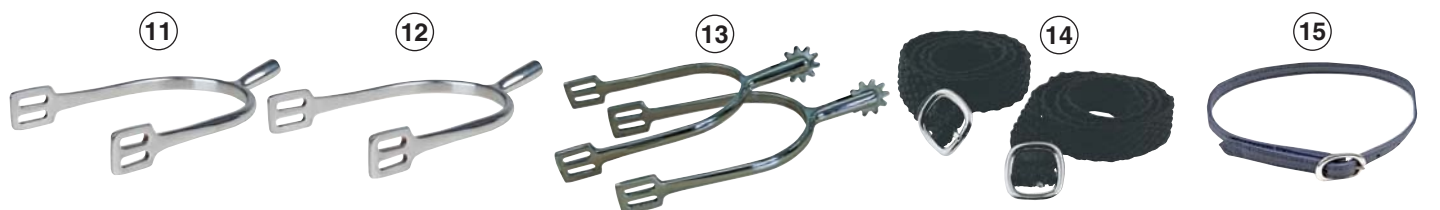

Articles assortis à la page 132.