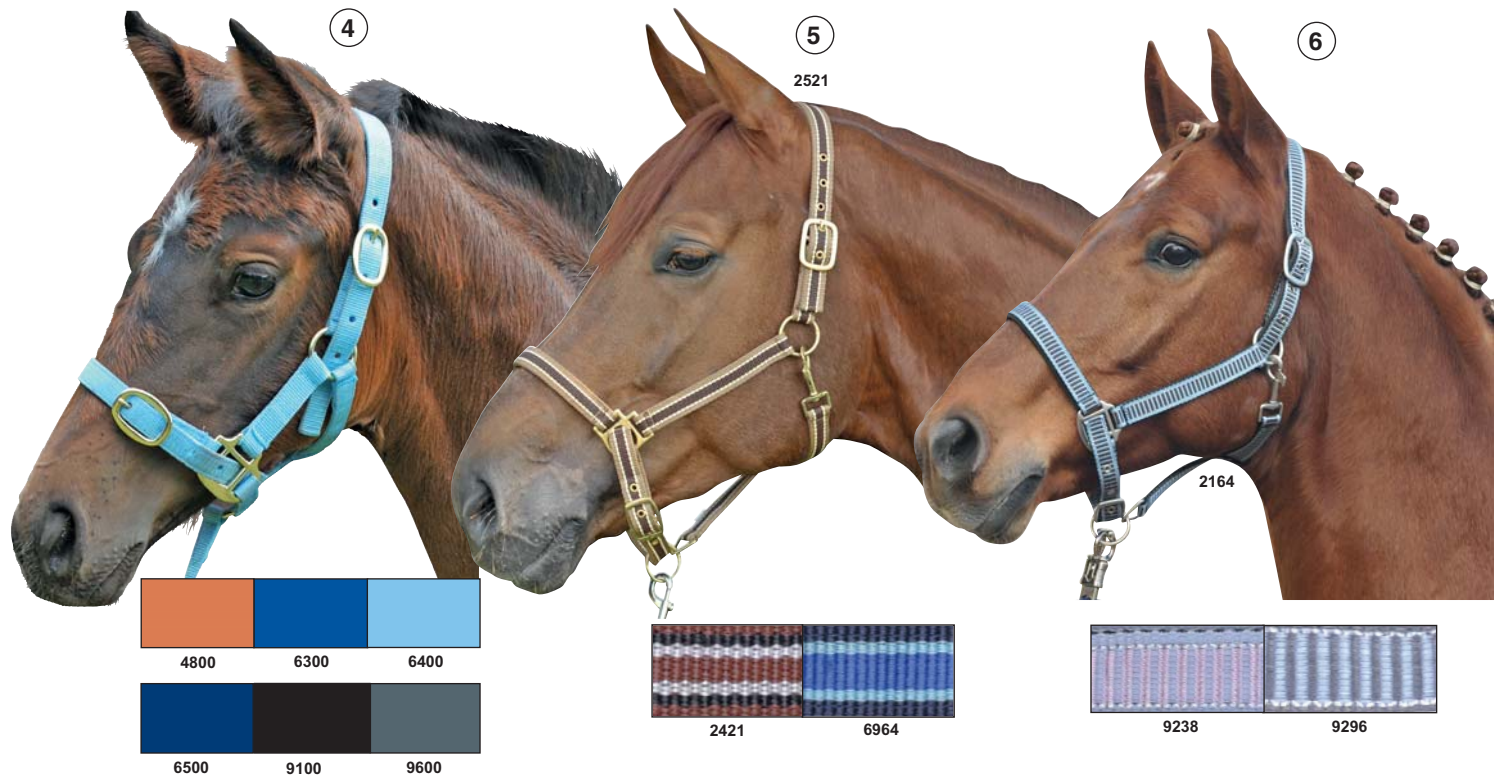

① Filet caveçon en nylon

Art. 6469
* € 34.95

Tailles: Poney, Pur-sang, Cheval

information des produits: ouverture sous-gorge par mousqueton, mousqueton couleur argent, parties rembourrées pour la muserolle et la têtière, muserolle et têtière réglables à 2 endroits
Couleurs: noir (9100)

② Licol muselière

Art. 1412
* € 28.95

Tailles: Shetland poney, Poney, Pur-sang, Cheval

information des produits: réglable par niveau variable, boucles stables

Couleurs: orange (4200), noir (9100)

③ Licol -Soft-

Art. 1392
* € 9.95

Tailles: Poney, Pur-sang, Cheval

information des produits: ouverture sous-gorge par mousqueton, mousqueton couleur argent, parties rembourrées pour la muserolle et la têtière, réglable par niveau variable, 100% polypropylène

Couleurs: rouge (3000), lilas (3500), bleu ciel (6400), bleu foncé (6900), noir (9100)

④ Licol poulain

Art. 6057
* € 6.95

Tailles: Poulain

information des produits: mousqueton couleur cuivre, boucles stables, muserolle et têtière réglables à 2 endroits, 100% polypropylène

Couleurs: terracotta (4800), bleu roi (6300), bleu ciel (6400), bleu (6500), noir (9100), anthracite (9600)

⑤ Licol avec mousqueton

Art. 3676
* € 7.95

Tailles: Poney, Pur-sang, Cheval

information des produits: fermeture sur le côté, ouverture sous-gorge par mousqueton, avec raccords en couleur argent dépoli, boucles stables, fermetures renforcées par un rivet, réglable par niveau variable, boucles stables, longues assorties disponibles, 100% polypropylène

Couleurs: marron/marron foncé (2421), beige/marron foncé (2521), bleu foncé/bleu clair (6964)

⑥ Licol à rayures transversales

Art. 3668
* € 9.95

Tailles: Poney, Pur-sang, Cheval

Couleurs: marron foncé/bleu ciel (2164), gris clair/rose (9238), gris clair/anthracite (9296)