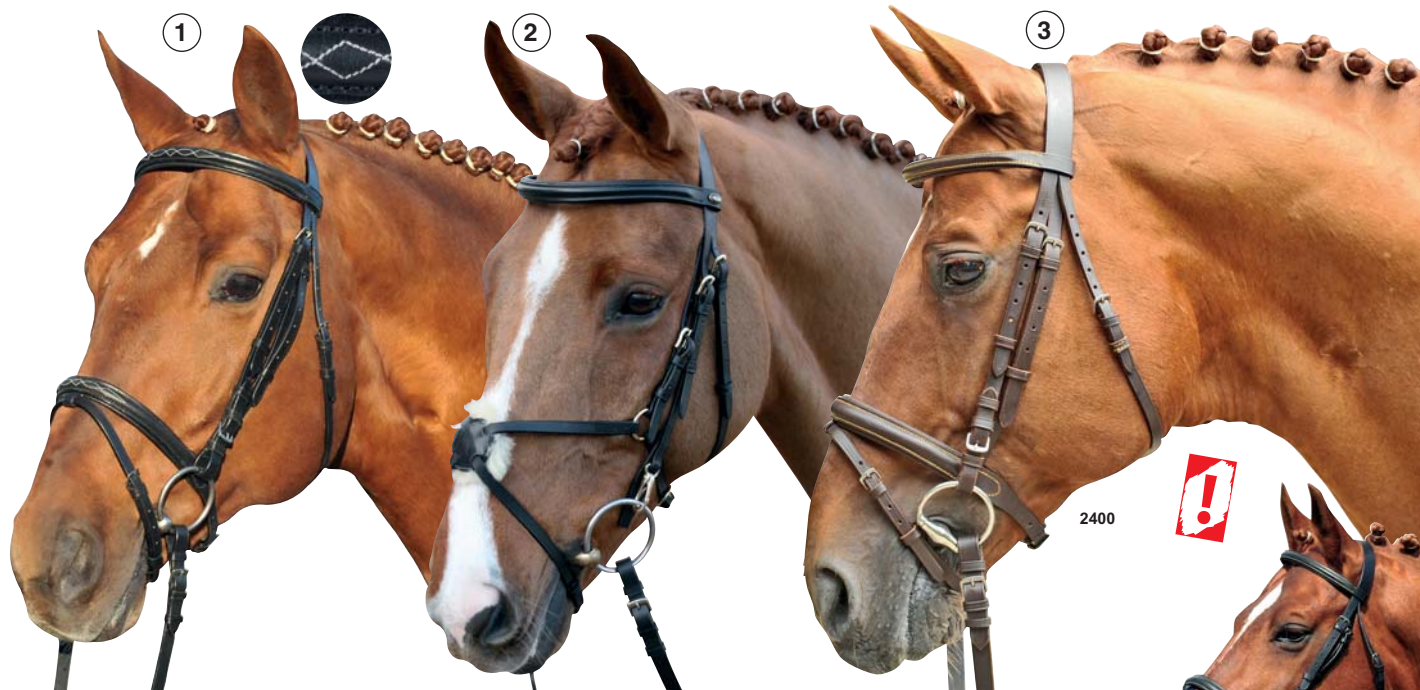

2400

9100

BESTSELLER

① Bridon -Jana-

Art. 1089

* € 34.95

Tailles: shetty, Pony, Pur-sang, Cheval, cheval lourd
information des produits: broderie blanche sur le frontal et la muserolle, rênes en toile tissée avec arrêteurs, longe anglaise, avec raccords en couleur argent dépoli, muserolle et frontal rembourrés, cuir de qualité, maille crochet main, sans mors
Couleurs: noir (9100)

② Bridon -Mexican Style- renforcé, mouton

Art. 5847

* € 39.95

Tailles: Pony, Pur-sang, Cheval
information des produits: mousqueton couleur cuivre, rênes en toile tissée avec arrêteurs, licol style mexicain, boucles stables, boucles stables, cuir, matériel moelleux, maille crochet main, sans mors
Couleurs: brun (2400), noir (9100)

③ Bridon -Lou-

Art. 1742

* € 28.95

Tailles: shetty, Pony, Pur-sang, Cheval
information des produits: rênes avec arrêteurs en cuir, coutures d'ornement, longe anglaise, garniture argent, cuir vachette, sans mors
Couleurs: brun (2400), noir (9100)

④ Bridon, frontal avec strass

Art. 5848

* € 39.95

Tailles: Pony, Pur-sang, Cheval
information des produits: en acier nickelé, rênes en toile tissée avec arrêteurs, parties rembourrées pour la muserolle et la têtère, frontal avec décor strass, cuir, maille crochet main, sans mors
Couleurs: brun (2400), noir (9100)

⑤ Bridon, frontal avec vague en strass

Art. 5849

* € 39.95

Tailles: Pony, Pur-sang, Cheval
information des produits: en acier nickelé, rênes en toile tissée avec arrêteurs, garniture argent, frontal avec décor strass, frontal et muserolle avec rembourrage moelleux, cuir, maille crochet main, sans mors
Couleurs: brun (2400), noir (9100)

⑥ Bridon -First-

Art. 6051

* € 49.95