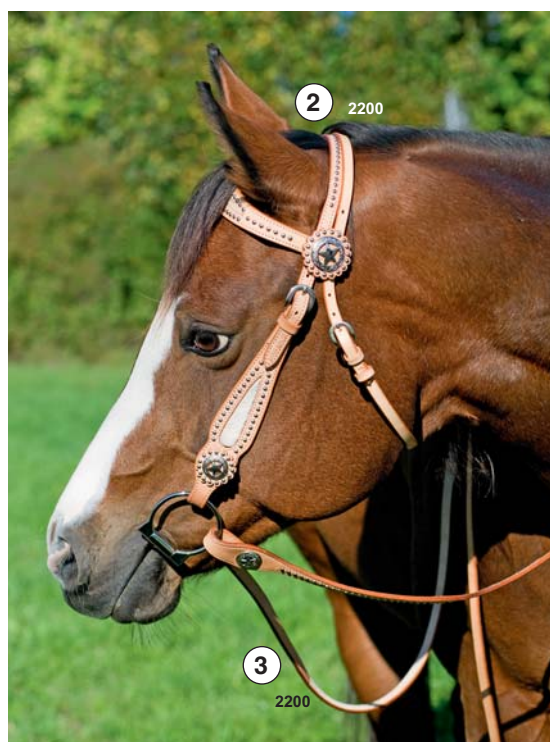

Couleurs: marron foncé (2100), marron clair (2200)

③ **Bridon avec bande frontale nouée et peau brute**

Art. 4340
* € 49.95

Tailles: Pony, Pur-sang, Cheval

information des produits: avec décoration de muserolle élaborée, boucles stables, cuir de qualité, sans mors, sans rênes

Couleurs: marron foncé (2100), marron clair (2200)

④ **Bricole avec décoration en peau brute**

Art. 4342
* € 59.95

Tailles: Pony, Pur-sang, Cheval

information des produits: avec décoration de muserolle élaborée, boucles stables, cuir de qualité

Couleurs: marron foncé (2100), marron clair (2200)

2100

2200

① **Bridon oreille -Dots- avec poils de vache**

Art. 4328

* € 56.95

Tailles: **Poney, Pur-sang, Cheval**

information des produits: avec application en vache, boucles stables, cuir de qualité, sans mors, sans rênes

Couleurs: marron foncé (2100), marron clair (2200)

② **Bridon -Dots- avec pelage de vache**

Art. 4327

* € 69.95

Tailles: **Poney, Pur-sang, Cheval**

information des produits: avec application en vache, boucles stables, cuir de qualité, sans mors, sans rênes