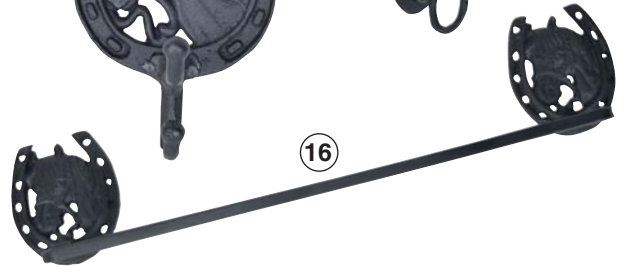

BEST SELLER

2

3

4

5

7

BEST SELLER

10

11

8

9

BEST SELLER

12

13

1 Porte-bridon en laiton

Art. 6115

* € 15.95

information des produits: hauteur 12 cm

2 Porte-manteau en laiton

Art. 6473

* € 15.95

information des produits: hauteur env. 12 cm largeur env. 17,5 cm

3 Porte licol-fer à cheval- en laiton

Art. 6472

* € 7.95

information des produits: hauteur env. 11 cm largeur env. 9 cm

4 Porte bridon en laiton

Art. 6475

* € 18.95

information des produits: hauteur env. 30 cm largeur env. 40 cm profondeur env. 29 cm

5 Porte bridon en laiton

Art. 6477

* € 25.95

information des produits: hauteur env. 19 cm largeur env. 9,5 cm

6 Porte bridon en laiton

Art. 6474

* € 16.95

information des produits: hauteur env. 12 cm largeur env. 19,5 cm

7 Porte-bridon en laiton

Art. 6114

* € 14.95

information des produits: hauteur 15,5 cm

8 Porte bridon -tête de cheval- en laiton

Art. 6471

* € 18.95

information des produits: hauteur env. 14,5 cm largeur env. 5,5 cm

9 Porte-manteau en fer forgé

Art. 6361

* € 11.95

information des produits: hauteur 21,5 cm, largeur 34 cm

10 Support tuyau

Art. 6370

* € 14.95

information des produits: hauteur 30 cm, largeur 25,5 cm

11 Cloche en fer forgé

Art. 6350

* € 15.95

information des produits: hauteur 34 cm

12 Porte-bridon en fer forgé

Art. 6371

* € 12.95

information des produits: hauteur 23 cm, largeur 20cm

13 Thermomètre en fer forgé

Art. 6365

* € 10.95

information des produits: hauteur 25,4 cm, largeur 8 cm

14 Porte bridon -fer à cheval- en fer forgé

Art. 6399

* € 6.95

15 Porte-bridon tête de cheval en laiton

Art. 6902

* € 9.95

16 Cintre en laiton pour couvertures

Art. 6903

* € 12.95

17 Porte-bridon en métal

Art. 6584

* € 2.95

information des produits: métal

18 Porte manteaux avec cheval

Art. 6904

* € 10.95

information des produits: Hôhe ca. 15 cm, Breite ca. 20 cm

19 Panneau en fer de fonte -Welcome-

Art. 6905