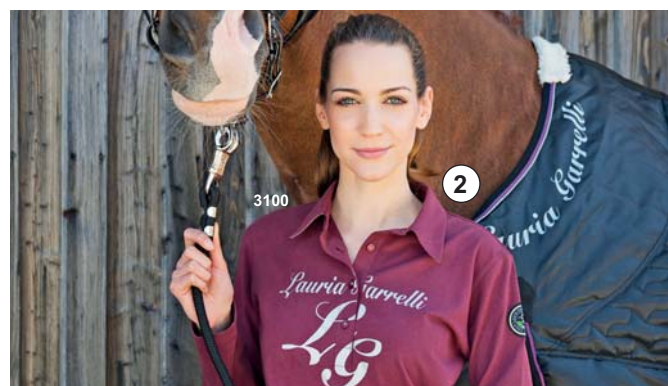

③ **Sous-pull -Milano-**

Art. 1735

* € 34.95

Tailles: XXS, XS, S, M, L, XL, XXL

information des produits: tissu extérieur: 95% coton, 5% lycra, lavable en machine à 30 degrés, approprié pour sèche-linge

Couleurs: noir (9100)