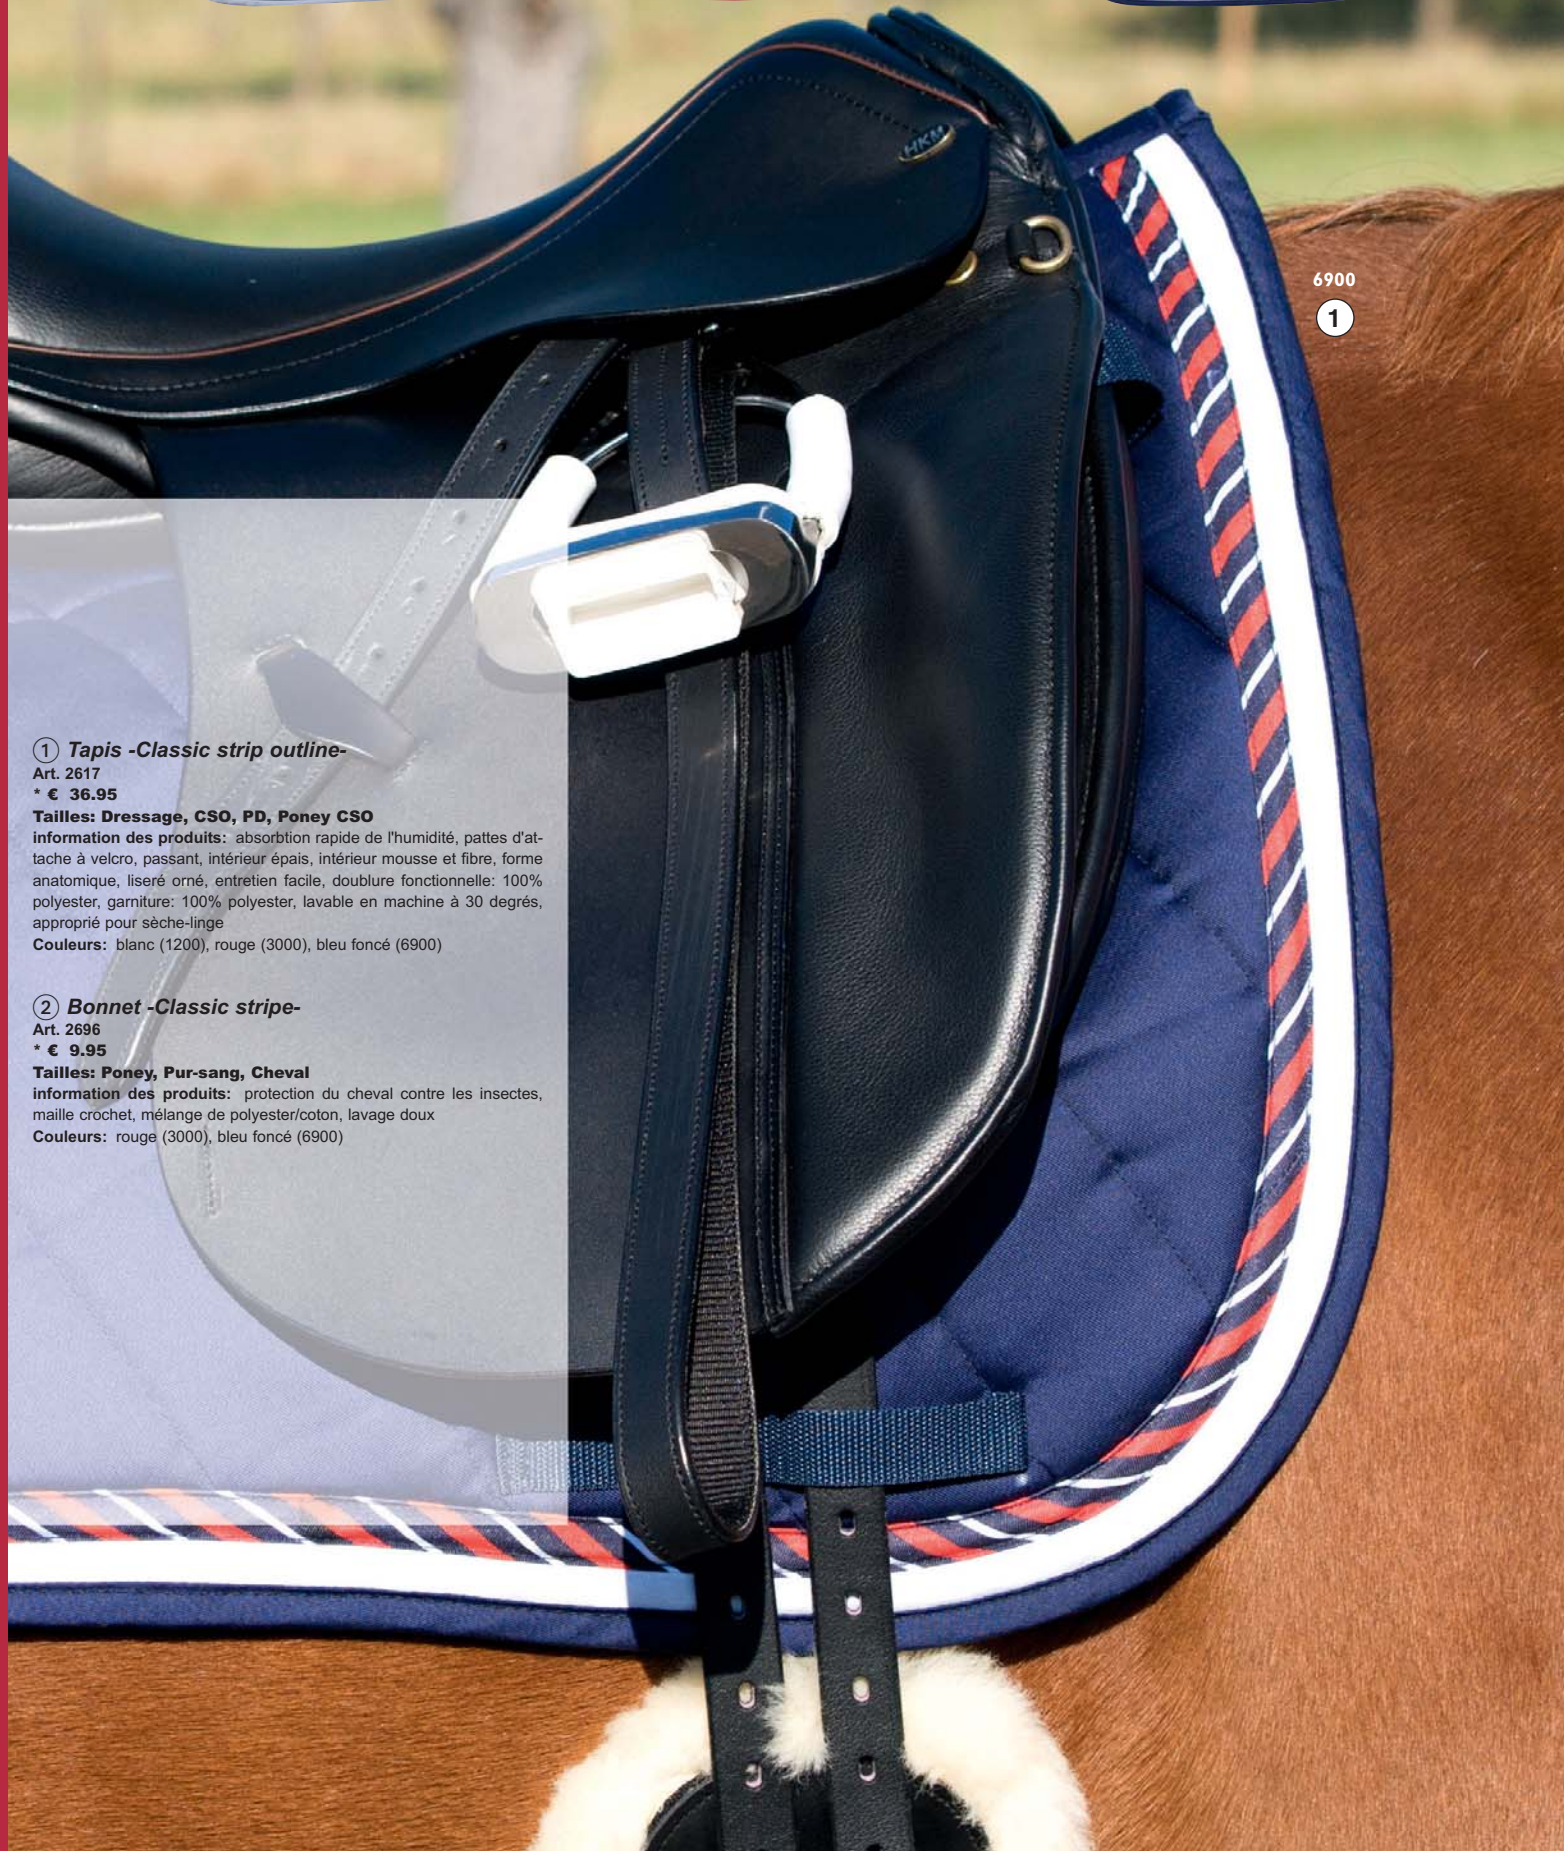

① **Tapis -Classic strip outline-**

Art. 2617

* € 36.95

Tailles: Dressage, CSO, PD, Pony CSO

information des produits: absorption rapide de l'humidité, pattes d'attache à velcro, passant, intérieur épais, intérieur mousse et fibre, forme anatomique, liseré orné, entretien facile, doublure fonctionnelle: 100% polyester, garniture: 100% polyester, lavable en machine à 30 degrés, approprié pour sèche-linge

Couleurs: blanc (1200), rouge (3000), bleu foncé (6900)

② **Bonnet -Classic stripe-**

Art. 2696

* € 9.95

Tailles: Pony, Pur-sang, Cheval

information des produits: protection du cheval contre les insectes, maille crochet, mélange de polyester/coton, lavage doux

Couleurs: rouge (3000), bleu foncé (6900)