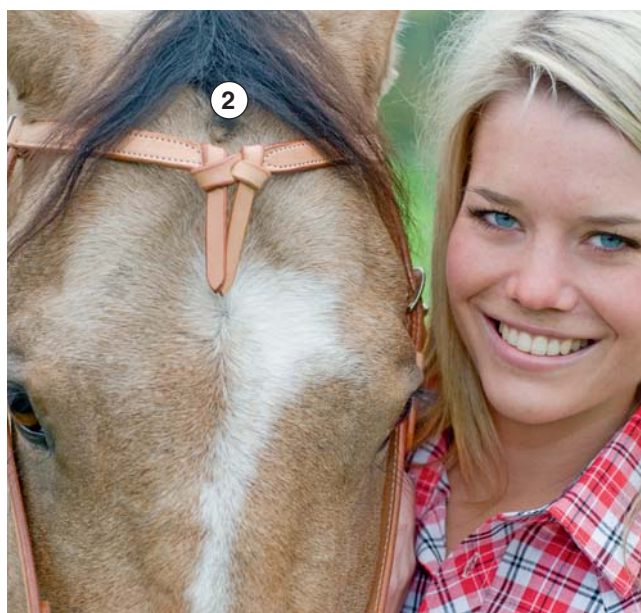

① **Têtière -Straight-**

Art. 4331

* € 39.95

Tailles: **Poney, Pur-sang, Cheval**

information des produits: boucles stables, cuir de qualité, sans mors, sans rênes

Couleurs: marron foncé (2100), marron clair (2200)

2100

② **Bridon avec bande frontale nouée**

Art. 4332

* € 44.95

Tailles: **Poney, Pur-sang, Cheval**

information des produits: boucles stables, cuir de qualité, sans mors, sans rênes

Couleurs: marron foncé (2100), marron clair (2200)

2200

③ **Trainings-fork**

Art. 4335

* € 34.95

Tailles: **Poney, Pur-sang, Cheval**

information des produits: boucles stables, cuir de qualité

Couleurs: marron foncé (2100), marron clair (2200)