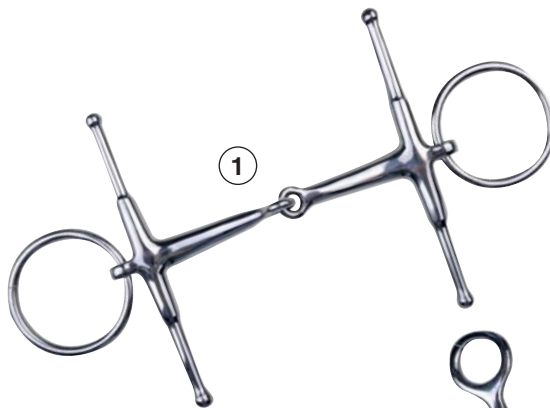

① **Mors à aiguilles**

Art. 9895

* € 19.95

Tailles: 55 mm/115 large, 55 mm/125 large,
55 mm/135 large, 55 mm/145 large,
55 mm/155 large

information des produits: acier, inoxydable