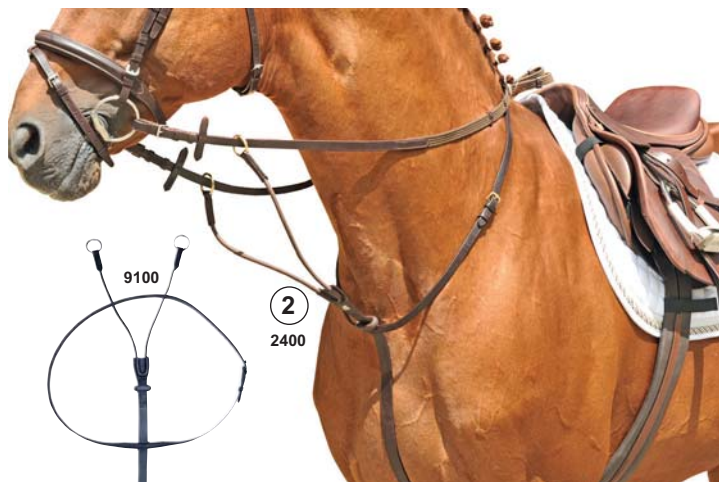

Couleurs: brun (2400), noir (9100)

① **Bricole élastique -Enya-**

Art. 7267

* € 32.95

Tailles: Pur-sang, Cheval**information des produits:** garniture élastique, boucle acier inoxydable, cuir américain de qualité souple, de qualité supérieure, maille crochet main**Couleurs:** brun (2400), noir (9100)② **Martingale -Kira-**

Art. 7268

* € 46.95

Tailles: Pur-sang, Cheval**information des produits:** robuste, boucle acier inoxydable, cuir américain de qualité souple, de qualité supérieure, maille crochet main**Couleurs:** brun (2400), noir (9100)③ **Collier de chasse -Emma- avec martingale**

Art. 7269

* € 79.95

Tailles: Pur-sang, Cheval**information des produits:** martingale amovible, boucle acier inoxydable, cuir américain de qualité souple, de qualité supérieure, maille crochet main**Couleurs:** brun (2400), noir (9100)④ **Chasse de collier -Fiona- invert élastique**

Art. 7270

* € 99.95

Tailles: Pur-sang, Cheval**information des produits:** martingale amovible, garniture élastique, boucle acier inoxydable, cuir américain de qualité souple, de qualité supérieure, maille crochet main**Couleurs:** brun (2400), noir (9100)