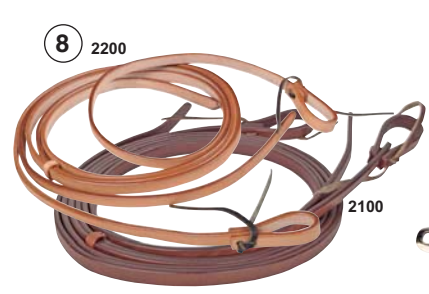

Art. 4335

* € 34.95

Tailles: **Poney, Pur-sang, Cheval**

information des produits: boucles stables, cuir de qualité

Couleurs: marron foncé (2100), marron clair (2200)

① Side-pull
 Art. 4334
 * € 69.95
Tailles: Pony, Pur-sang, Cheval
information des produits: avec muserolle en peau brute, boucles stables, cuir de qualité, sans rênes
Couleurs: marron foncé (2100), marron clair (2200)

② Muserolle
 Art. 4350
 * € 24.95
Tailles: Pony, Pur-sang, Cheval
information des produits: boucles stables, cuir de qualité
Couleurs: marron foncé (2100), marron clair (2200)

③ Chaînette double
 Art. 4347
 * € 8.95
information des produits: boucles stables, cuir de qualité
Couleurs: marron foncé (2100), marron clair (2200)