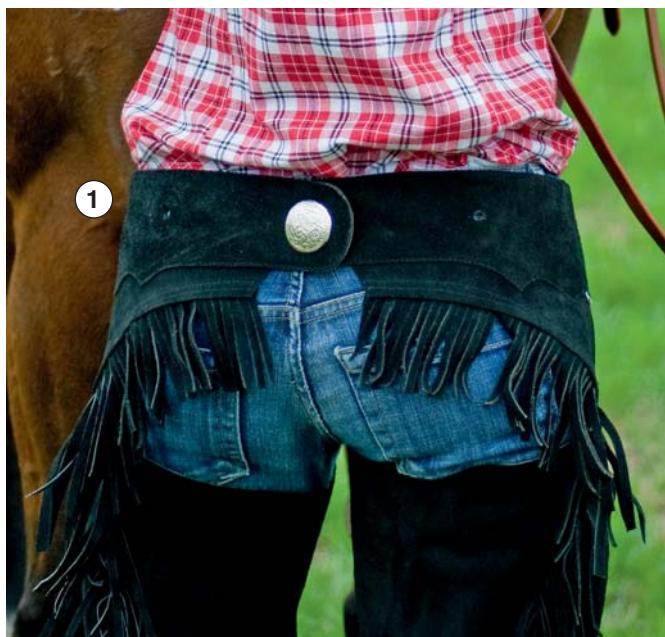

① **Chaps de concours avec franges**

Art. 4383

* € 74.95

Tailles: XS, S, M, L, XL, XXL

information des produits: robuste, cuir

Couleurs: marron clair (2200), noir (9100)

② **Chaps de travail**

Art. 4384

* € 59.95

Tailles: XS, S, M, L, XL, XXL

information des produits: robuste, cuir

Couleurs: brun (2400), noir (9100)

③ **Chemisier western -Degas-**

Art. 1825

* € 36.95

Tailles: 128, 140, 152, 164, 176

* € 39.95

Tailles: XS, S, M, L, XL, XXL

information des produits: respirant, entretien facile, tissu: 100% coton, lavable en machine à 30 degrés, approprié pour sèche-linge

Couleurs: rouge/carreaux (3073)