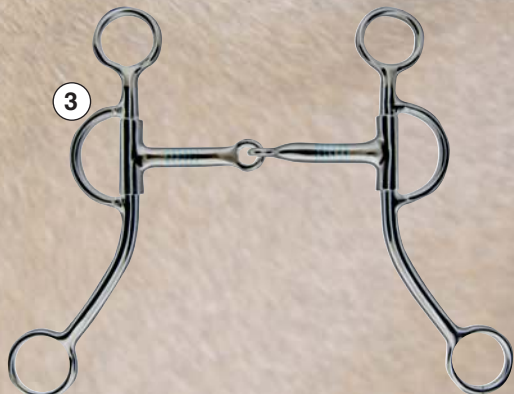

① **Mors à olive, à briseur simple**

Art. 4351

* € 23.95

Tailles: 115 mm, 125 mm, 135 mm, 145 mm
information des produits:acier, inoxydable

② **Mors à olive -Billy Allen-**

Art. 4352

* € 24.95

Tailles: 115 mm, 125 mm, 135 mm, 145 mm
information des produits:acier, mit Kupfereinlagen

③ **Mors à branche à brisure simple**

Art. 4353

* € 29.95

Tailles: 115 mm, 125 mm, 135 mm, 145 mm
information des produits:acier, mit Kupfereinlagen

④ **Mors à branche -Billy Allen-**

Art. 4354

* € 29.95

Tailles: 115 mm, 125 mm, 135 mm, 145 mm
information des produits:acier, mit Kupfereinlagen

⑤ **Mors Antique Show à brisure simple**

Art. 4355

* € 34.95

Tailles: 115 mm, 125 mm, 135 mm, 145 mm
information des produits:ornement argenté, mit Kupfereinlagen, ferrure ciselé

⑥ **Mors Show -Billy Allen-**

Art. 4356

* € 39.95

Tailles: 115 mm, 125 mm, 135 mm, 145 mm
information des produits:ornement argenté, mit Kupfereinlagen

⑦ **Mors à branche Antique Show -Billy Allen-**

Art. 4357

* € 59.95

Tailles: 115 mm, 125 mm, 135 mm, 145 mm
information des produits:ornement argenté, mit Kupfereinlagen, queues à pointillés, ferrure ciselé

⑧ **Mors à branche Antique Show à brisure simple**

Art. 4358

* € 59.95

Tailles: 115 mm, 125 mm, 135 mm, 145 mm
information des produits:ornement argenté, mit Kupfereinlagen, ferrure ciselé