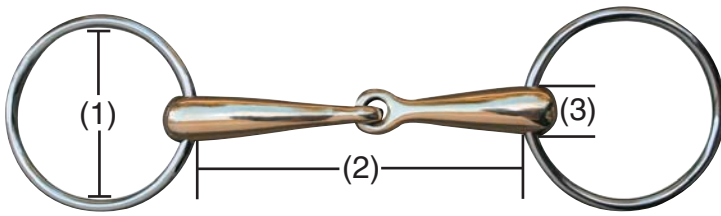

① Mors, mallechort anneaux inox

Art. 9862 - 16 mm (3)

Art. 9863 - 18 mm (3)

* € 13.95

Tailles: 60 mm (1) - 115 mm (2) - 16 mm (3) / 18 mm (3)

70 mm (1) - 125 mm (2) - 16 mm (3) / 18 mm (3)

70 mm (1) - 135 mm (2) - 16 mm (3) / 18 mm (3)

70 mm (1) - 145 mm (2) - 16 mm (3) / 18 mm (3)

70 mm (1) - 155 mm (2) - 16 mm (3) / 18 mm (3)

fonctions: développe la salivation et la mastication du cheval matériel: acier inoxydable, mallechort

② Mors anatomic, mallechort anneaux inox

Art. 9864 - 16 mm (3)

Art. 9865 - 18 mm (3)

* € 13.95

Tailles: 60 mm (1) - 115 mm (2) - 16 mm (3) / 18 mm (3)

70 mm (1) - 125 mm (2) - 16 mm (3) / 18 mm (3)

70 mm (1) - 135 mm (2) - 16 mm (3) / 18 mm (3)

70 mm (1) - 145 mm (2) - 16 mm (3) / 18 mm (3)

70 mm (1) - 155 mm (2) - 16 mm (3) / 18 mm (3)

fonctions: développe la salivation et la mastication du cheval matériel: acier inoxydable, mallechort

③ Mors, en inox massif

Art. 9866 - 16 mm (3) * € 10.95

Art. 9867 - 18 mm (3) * € 10.95

Art. 9868 - 20 mm (3) * € 10.95

Tailles: 60 mm (1) - 115 mm (2) - 16 mm (3) / 18 mm (3) / 20 mm (3)

70 mm (1) - 125 mm (2) - 16 mm (3) / 18 mm (3) / 20 mm (3)

70 mm (1) - 135 mm (2) - 16 mm (3) / 18 mm (3) / 20 mm (3)

70 mm (1) - 145 mm (2) - 16 mm (3) / 18 mm (3) / 20 mm (3)

70 mm (1) - 155 mm (2) - 16 mm (3) / 18 mm (3) / 20 mm (3)

matériel: acier inoxydable

④ Mors à olive mallechort et anneaux inox

Art. 9869 - 16 mm (3) * € 18.95

Art. 9870 - 18 mm (3) * € 18.95

Tailles: 55 mm (1) - 115 mm (2) - 16 mm (3) / 18 mm (3)

65 mm (1) - 125 mm (2) - 16 mm (3) / 18 mm (3)

65 mm (1) - 135 mm (2) - 16 mm (3) / 18 mm (3)

65 mm (1) - 145 mm (2) - 16 mm (3) / 18 mm (3)

65 mm (1) - 155 mm (2) - 16 mm (3) / 18 mm (3)

fonctions: développe la salivation et la mastication du cheval matériel: acier inoxydable, mallechort

⑤ Mors à olive inox massif

Art. 9871 - 16 mm (3)

Art. 9872 - 18 mm (3)

Art. 9873 - 20 mm (3)

* € 14.95

Tailles: 55 mm (1) - 115 mm (2) - 16 mm (3) / 18 mm (3) / 20 mm (3)

65 mm (1) - 125 mm (2) - 16 mm (3) / 18 mm (3) / 20 mm (3)

65 mm (1) - 135 mm (2) - 16 mm (3) / 18 mm (3) / 20 mm (3)

65 mm (1) - 145 mm (2) - 16 mm (3) / 18 mm (3) / 20 mm (3)

65 mm (1) - 155 mm (2) - 16 mm (3) / 18 mm (3) / 20 mm (3)

matériel: acier inoxydable

⑥ Mors double brisure mallechort et anneaux inox

Art. 9874 - 16 mm (3)

Art. 9875 - 18 mm (3)

* € 18.95

Tailles: 60 mm (1) - 115 mm (2) - 16 mm (3) / 18 mm (3)

70 mm (1) - 125 mm (2) - 16 mm (3) / 18 mm (3)

70 mm (1) - 135 mm (2) - 16 mm (3) / 18 mm (3)

70 mm (1) - 145 mm (2) - 16 mm (3) / 18 mm (3)

70 mm (1) - 155 mm (2) - 16 mm (3) / 18 mm (3)

fonctions: développe la salivation et la mastication du cheval matériel: acier inoxydable, mallechort

⑦ Mors double brisure en inox

Art. 9876 - 16 mm (3)

Art. 9877 - 18 mm (3)

Art. 9878 - 20 mm (3)

* € 15.95

Tailles: 60 mm (1) - 115 mm (2) - 16 mm (3) / 18 mm (3) / 20 mm (3)

70 mm (1) - 125 mm (2) - 16 mm (3) / 18 mm (3) / 20 mm (3)

70 mm (1) - 135 mm (2) - 16 mm (3) / 18 mm (3) / 20 mm (3)

70 mm (1) - 145 mm (2) - 16 mm (3) / 18 mm (3) / 20 mm (3)

70 mm (1) - 155 mm (2) - 16 mm (3) / 18 mm (3) / 20 mm (3)

matériel: acier inoxydable

⑧ Mors double brisure en mallechort

Art. 9880 - 16 mm (3)

Art. 9881 - 18 mm (3)

* € 23.95

Tailles: 55 mm (1) - 115 mm (2) - 16 mm (3) / 18 mm (3)

65 mm (1) - 125 mm (2) - 16 mm (3) / 18 mm (3)

65 mm (1) - 135 mm (2) - 16 mm (3) / 18 mm (3)

65 mm (1) - 145 mm (2) - 16 mm (3) / 18 mm (3)