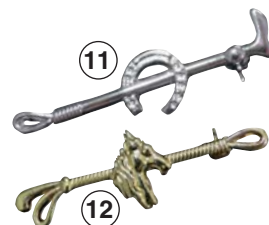

2100

9100

BESTSELLER

6900

②

**BESTSELLER****BESTSELLER****① Chemise de concours stretch-, 1/4 manche**

Art. 2296

* € 29.95