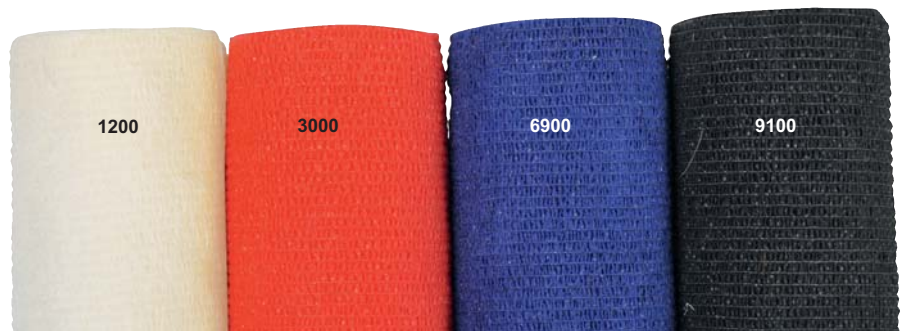

Couleurs: blanc (1200), marron foncé (2100), beige (2500), rouge (3000), bleu ciel (6400), bleu foncé (6900), noir (9100)

③

④ Bandes -Sticky-, autocollantes

Art. 5183

* € 12.95

information des produits: longueur env. 4,5 cm, set de 4, très élastique

Couleurs: blanc (1200), rouge (3000), bleu foncé (6900), noir (9100)

④

① Bandes pads américaines

Art. 5231

* € 24.95

information des produits: dimension 50 x 60 cm, respirant, absorption rapide de l'humidité, haute tenue en chaleur, protection des membres du cheval, set de 4, intérieur épais, garnissage en coton polyester, dessus: 65% polyester, 35% coton, lavable en machine à 30 degrés, approprié pour sèche-linge