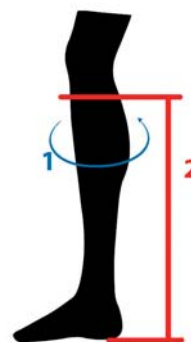

② Bottes avec fermeture éclair

Art. 4523 - Enfants, courte et étroite	* € 49.95
Art. 4501 - Enfants/Femmes	* € 49.95
Art. 4503 - Femmes, standard	* € 56.95
Art. 4505 - Femmes, longue et large	* € 56.95
Art. 4507 - Femmes, courte et large	* € 56.95
Art. 4509 - Hommes, standard	* € 56.95
Art. 4511 - Hommes, longue et large	* € 56.95

Tailles: 28 - 47 ci selon tableau

information des produits: déperlant, fixation d'éperon, doublure moelleuse, parties tissées élastiques, forme anatomique, semelle anti-dérapante, optique cuir, matériel extérieur facile à nettoyer

Couleurs: noir (9100)

Vous pouvez déterminer votre taille en fonction de votre pointure comme suit: longueur = mesurez la longueur du mollet à l'endroit le plus large, hauteur = mesurez la longueur à partir du talon jusqu'à la hauteur de botte désirée.