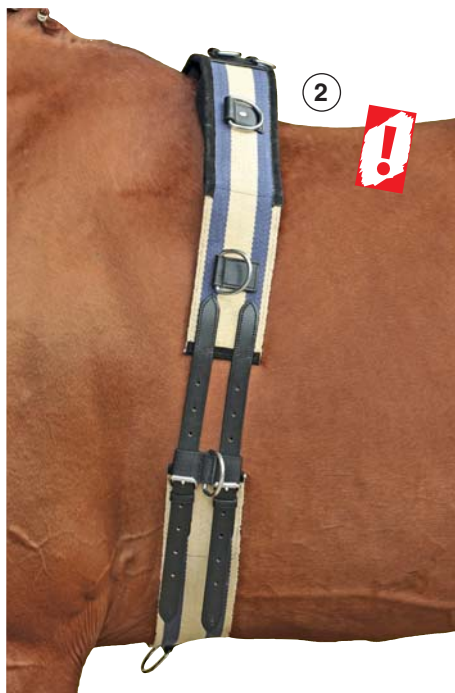

Couleurs: bleu foncé/beige (6925)

② **Surfaix en canevas**

Art. 1796

* € 37.95

Tailles: Poney, Pur-sang/Cheval

information des produits: anti dérapant, boucles à rouleaux, lanière en cuir, Matériel en canevas

Couleurs: bleu foncé/beige (6925)

③ **Sangle à longer avec rembourrage néoprène**

Art. 6295

* € 46.95

Tailles: Poney, Pur-sang/Cheval

information des produits: anti dérapant, boucles à rouleaux, boucles stables, matériel moelleux

Couleurs: noir (9100)

④ **Surfaix en cuir**

Art. 1794

* € 95.95

Tailles: Poney, Pur-sang/Cheval

information des produits: anti dérapant, boucles à rouleaux, boucles stables, cuir vachette

Couleurs: noir (9100)

⑤ **Sangle PVC -Pro Gel-**

Art. 6282

* € 36.95

Tailles: 105, 115, 125, 135, 145

information des produits: anti dérapant, protection d'empreintes et de blessures, bande élastique double, forme ergonomique, facile d'entretien - matériel souple PVC-soft, matériel moelleux, de forme anatomique

Couleurs: brun (2400), noir (9100)

⑥ **Sangle dressage gel PVC -Snap-**

Art. 5659

* € 45.95

Tailles: 90, 100, 110

* € 48.95

Tailles: 120, 130, 140, 150

information des produits: anti dérapant, protection d'empreintes et de blessures, bande élastique double, poignée, ardillon à serrage automatique, boucles à rouleaux, forme ergonomique, facile d'entretien - matériel souple PVC-soft, matériel moelleux, de forme anatomique

Couleurs: noir (9100)