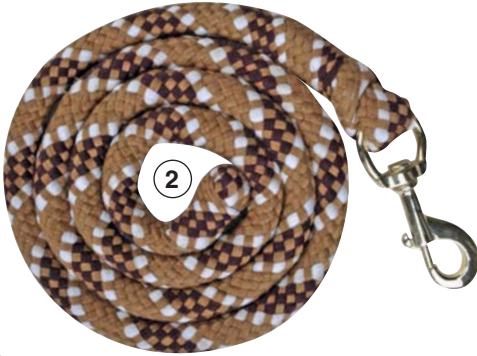

9238

2125

6960

2421

9195

3069

6421

9296

6

1 Bonnet anti-mouches

Art. 3387
* € 7.95

Tailles: Pony, Pur-sang, Cheval

information des produits: protection du cheval contre les insectes, maille crochet, lavable en machine à 30 degrés, convient au sèche-linge - séchage à l'air froid, ne pas essorer

Couleurs: blanc/doré (1272), champagne/doré (1472), marron foncé/doré (2172), naturel/doré (2372), marron/doré (2472), rouge foncé/argenté (3271), rouge foncé/doré (3272), vert/doré (5872), bleu gris/argenté (6071), bleu ciel/argenté (6471), bleu foncé/doré (6972), noir/argenté (9171), noir/doré (9172), gris/argenté (9571)

2 Longe avec mousqueton

Art. 3630
* € 7.95

Tailles: 180 cm

information des produits: mousqueton, mousqueton couleur argent, très épais, 100% polyester

Couleurs: marron foncé/beige (2125), marron/marron foncé (2421), rouge/marine (3069), bleu foncé/bleu gris (6960), noir/gris (9195)

3 Longe avec crochet anti-panique

Art. 3631
* € 8.95

Tailles: 180 cm

information des produits: mousqueton panique, mousqueton couleur argent, très épais, 100% polyester

Couleurs: marron foncé/beige (2125), marron/marron foncé (2421), rouge/marine (3069), bleu foncé/bleu gris (6960), noir/gris (9195)

4 Longe à rayures avec crochet anti-panique

Art. 3682
* € 6.95

Tailles: 180 cm

information des produits: mousqueton panique, de qualité supérieure, tissé en deux couleurs, très doux, agrippant, 100% polyester

Couleurs: bleu ciel/brun (6421), gris clair/rose (9238), gris clair/anthracite (9296)

5 Longe à rayures avec mousqueton

Art. 3667
* € 5.95

Tailles: 180 cm

information des produits: mousqueton, très doux, agrippant, 100% polyester

Couleurs: bleu ciel/brun (6421), gris clair/rose (9238), gris clair/anthracite (9296)