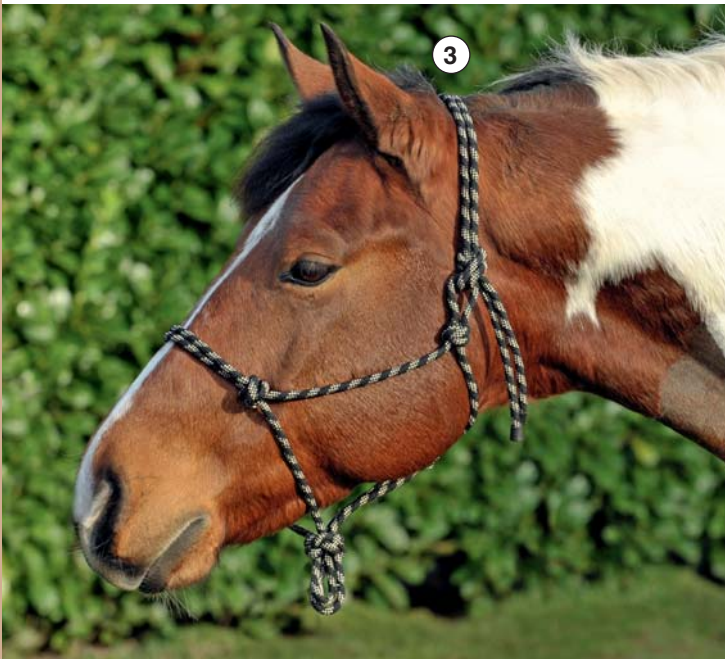

① Pad western -Classic Plus-

Art. 4369

* € 99.95

Tailles: Pur-sang

information des produits: mesure env. 87cm x 87 cm, amortissant, aspect fourrure, intérieur avec insert en feutre (15 mm), doublure teddy, de qualité supérieure, teddy très épais, extérieur: 100% coton, dessous: 100% polyester

Couleurs: marron foncé (2100), rouge foncé (3100), rose (3900), bleu foncé (6900)

② Couverture séchante -American Flag-

Art. 7966

* € 49.95

Tailles: 115, 125, 135, 145, 155, 165

information des produits: respirant, absorption de sueur optimale, robuste, haute tenue en chaleur, garrot rembourré, sangles croisées, courroie de queue, rabat de queue, liseré, rembourrage de chaque côté, fibre polaire, bonneterie de grande qualité, de qualité supérieure, très doux, entretien facile, 100% polyester, lavable en machine à 30 degrés, approprié pour séchage, velcro à fermer avant lavage

Couleurs: rouge/marine (3069)

③ Licol nodal

Art. 1398

* € 5.95

Tailles: Poney, Pur-sang, Cheval

information des produits: réglable par niveau variable, 100% polypropylène

Couleurs: noir/beige (9125)

④ Licol nodal rembourré

Art. 1400

* € 6.95

Tailles: Poney, Pur-sang, Cheval

information des produits: intérieur épais, réglable par niveau variable, 100% polypropylène

Couleurs: noir/beige (9125)

⑤ bosal

Art. 4320

* € 39.95

Tailles: Cheval

information des produits: ciré, enroulé finement, peau brute du boeuf

Couleurs: naturel (2300)