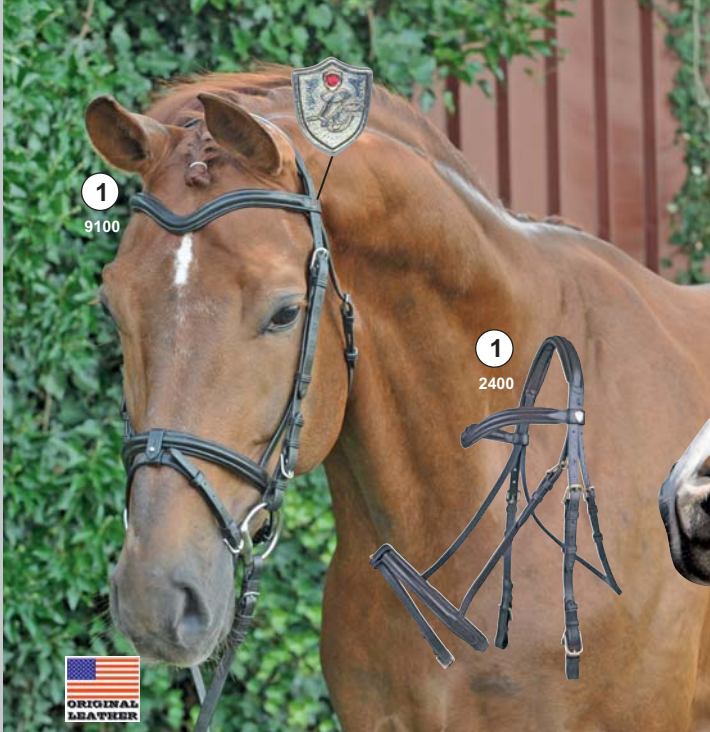

① **Bridon - Kathleen -**

Art. 7264

* € 119.95

Tailles: Pur-sang, Cheval

information des produits: frontal doublé, rênes en toile tissée avec arrêteurs, longe anglaise, boucle de qualité en acier, parties rembourrées pour la muserolle et la têtère, cuir américain de qualité souple, de qualité supérieure, maille crochet main, sans mors

Couleurs: brun (2400), noir (9100)

② **Bridon -Amelie-**

Art. 1787

* € 119.95

Tailles: Poney, Pur-sang, Cheval

information des produits: rênes en toile tissée avec arrêteurs, longe anglaise, mousqueton couleur argent, parties rembourrées pour la muserolle et la têtère, frontal avec décor strass, cuir qualité longue durée, maille crochet main, sans mors

Couleurs: brun (2400), noir (9100)

③ **Bridon -Tessa-**

Art. 1785

* € 136.95

Tailles: Poney, Pur-sang, Cheval

information des produits: rênes en toile tissée avec arrêteurs, mousqueton couleur argent, réglage pull-back, parties rembourrées pour la muserolle et la têtère, frontal avec décor strass, cuir qualité longue durée, maille crochet main, sans mors

Couleurs: brun (2400), noir (9100)

④ **Bride - Celine -**

Art. 7265

* € 139.95

Tailles: Pur-sang, Cheval

Couleurs: brun (2400), noir (9100)

⑤ **Bridon -Victoria-**

Art. 7262

* € 149.95

Tailles: Pur-sang, Cheval

information des produits: avec strass, rênes en toile tissée avec arrêteurs, longe anglaise, mousqueton couleur argent, réglage pull-back, parties rembourrées pour la muserolle et la têtère, muserolle rembourrée particulièrement moelleuse, cuir américain de qualité souple, de qualité supérieure, maille crochet main, sans mors

Couleurs: brun (2400), noir (9100)