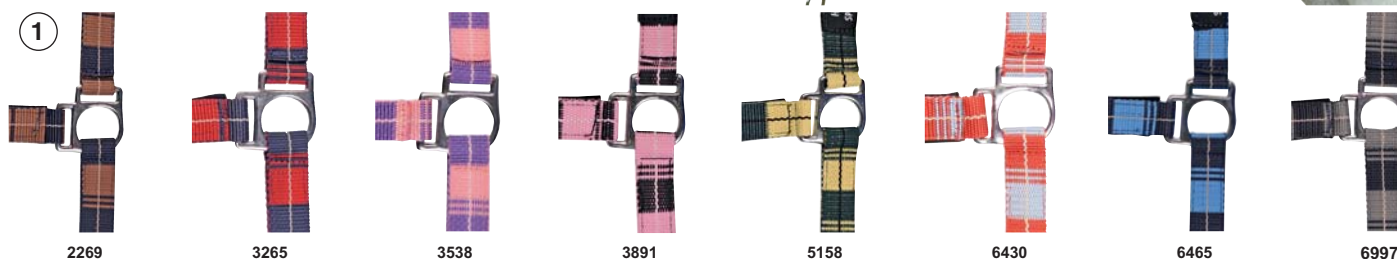

BESTSELLER

① **Licol -Karo-**

Art. 6060
* € 13.95

Tailles: Pony, Pur-sang, Cheval

information des produits: amortissant, ouverture sous-gorge par mousqueton, mousqueton couleur argent, parties rembourées pour la musserolle et la tête, fermetures renforcées par un rivet, doublure en néoprène doux, réglable par niveau variable, de qualité supérieure

Couleurs: marron clair/bleu foncé (2269), rouge foncé/bleu (3265), lilas/rose (3538), rose/noir (3891), pistache/vert (5158), bleu ciel/rouge (6430), bleu ciel/bleu (6465), bleu foncé/gris argent (6997)

② **Longe en polyester -Soft-**

Art. 6063
* € 6.95

Tailles: 180 cm

information des produits: mousqueton, mousqueton couleur argent

Couleurs: marron clair/bleu foncé (2269), rouge foncé/bleu (3265), lilas/rose (3538), rose/noir (3891), pistache/vert (5158), bleu ciel/rouge (6430), bleu ciel/bleu (6465), bleu foncé/gris argent (6997)

③ **Longe soft avec mousqueton panique**

Art. 5053
* € 7.95

Tailles: 180 cm

information des produits: mousqueton panique, mousqueton couleur argent

Couleurs: marron clair/bleu foncé (2269), rouge foncé/bleu (3265), lilas/rose (3538), rose/noir (3891), pistache/vert (5158), bleu ciel/rouge (6430), bleu ciel/bleu (6465), bleu foncé/gris argent (6997)