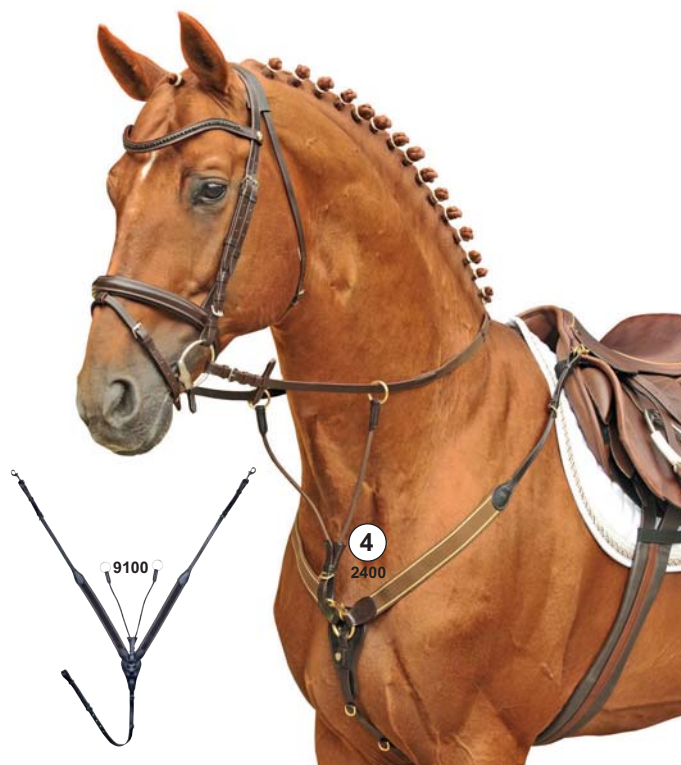

④ **Chasse de collier -Fiona- invert élastique**

Art. 7270

* € 99.95

Tailles: Pur-sang, Cheval

information des produits: martingale amovible, garniture élastique, boucle acier inoxydable, cuir américain de qualité souple, de qualité supérieure, maille crochet main

Couleurs: brun (2400), noir (9100)