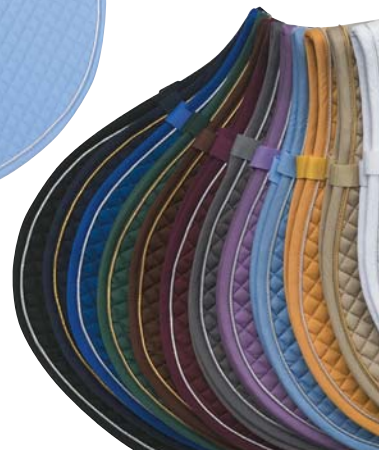

①

Articles assortis aux pages 70, 103 et 111.

①② **Chabraque avec liseré**

Art. 7381-dressage

Art. 7391-cso

* € 23.95

Tailles: Pur-sang/Cheval, Pony

information des produits: absorption rapide de l'humidité, pattes d'attache à velcro, triplure en mousse, garniture feutrine double, avec galon, entretien facile, dessus: 65% polyester, 35% coton, lavable en machine à 30 degrés, approprié pour sèche-linge

Couleurs: blanc/argenté (1271), blanc/doré (1272), champagne/doré (1472), sable/doré (1772), marron foncé/doré (2172), naturel/doré (2372), marron/doré (2472), rouge/blanc (3012), rouge foncé/argenté (3271), rouge foncé/doré (3272), lilas clair/argenté (3771), rose/argenté (3871), rose/argenté (3971), lemon/argenté (4171), terracotta/argenté (4871), pétrole/argenté (5071), pistache/argenté (5171), turquoise/doré (5272), vert clair (gazon)/argenté (5671), vert/doré (5872), vert foncé/argenté (5971), bleu gris/argenté (6071), bleu moyen/argenté (6371), bleu ciel/argenté (6471), bleu/doré (6572), prune foncé/argenté (6671), bleu azur/argenté (6871), doré/argenté (7271), bleu ciel/marron/argenté (8010), brun/nature/doré (8120), vert tilleul/gris (8195), nature/marron/doré (8310), noir/argenté (9171), noir/doré (9172), gris/argenté (9571), anthracite/argenté (9671)

②

③

③ **Chabraque CSO**

Art. 7201

* € 23.95

information des produits: absorption rapide de l'humidité, pattes d'attache à velcro, garniture feutrine double, remplissage en mousse, forme anatomique, avec galon, entretien facile, dessus: 65% polyester, 35% coton, lavable en machine à 30 degrés, approprié pour sèche-linge