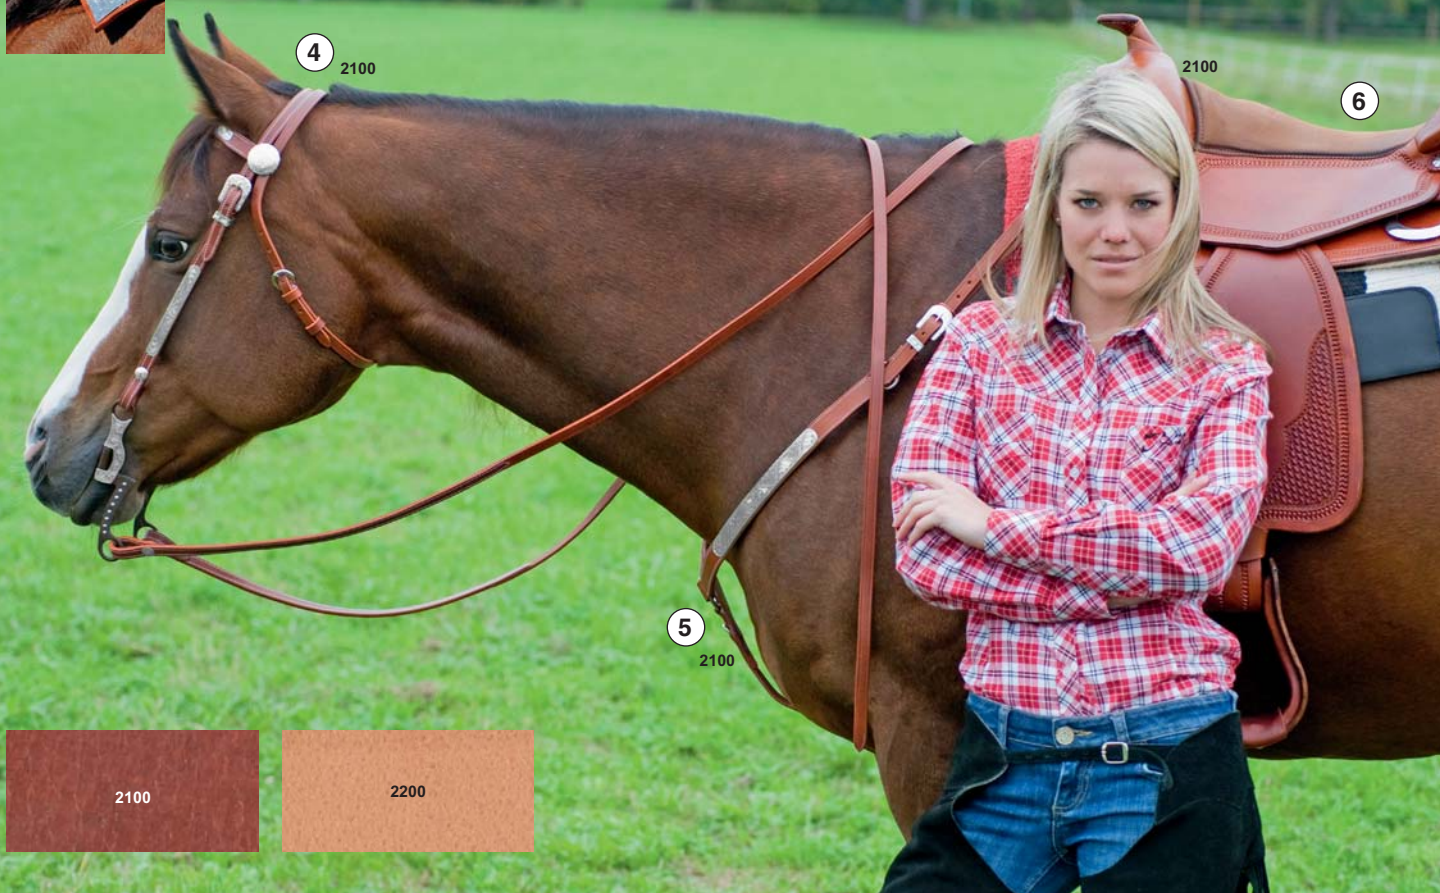

Couleurs: marron foncé (2100), marron clair (2200)

⑤ **Martingale -Show- avec ornement argenté**

Art. 4325

* € 49.95

Tailles: **Poney, Pur-sang, Cheval**

information des produits: ornement argenté, boucles stables, cuir de qualité

Couleurs: marron foncé (2100), marron clair (2200)

⑥ **selle western - Continent 2-**

Art. 4390

* € 1895.95

Tailles: **largeur de siège 16" Semi Quarter, largeur de siège 16" Full Quarter, largeur de siège 16" XFull Quarter**

information des produits: ornement argenté, siège doux et confortable, y compris étrivières et étriers, Tie-Strap compris, Off-Billet compris, forme anatomique, boucles stables, cuir qualité longue durée, de qualité supérieure, 10 ans de garantie sur l'arçon de selle, fabriqué aux Etats-Unis

Couleurs: marron foncé (2100), marron clair (2200)

① **Bridon avec décoration en peau brute**

Art. 4339
* € 49.95

Tailles: Pony, Pur-sang, Cheval

information des produits: avec décoration de muserolle élaborée, boucles stables, cuir de qualité, sans mors, sans rênes