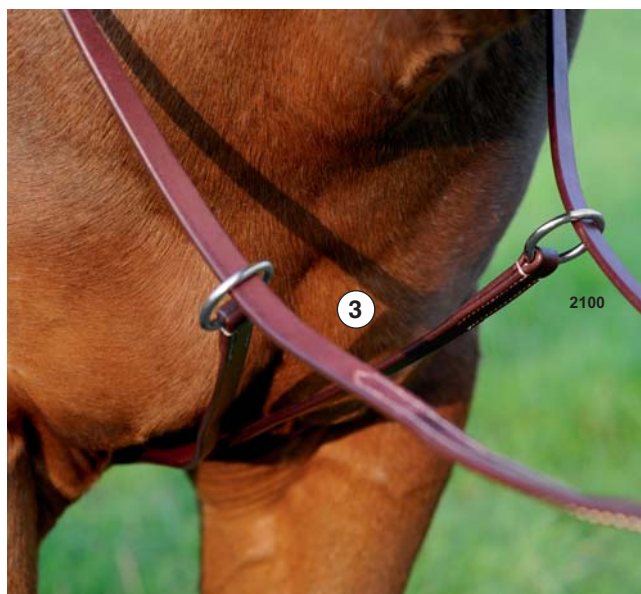

Art. 4331

* € 39.95

Tailles: **Poney, Pur-sang, Cheval**

information des produits: boucles stables, cuir de qualité, sans mors, sans rênes

Couleurs: marron foncé (2100), marron clair (2200)

2100

② **Bridon avec bande frontale nouée**

Art. 4332

* € 44.95

Tailles: **Poney, Pur-sang, Cheval**

information des produits: boucles stables, cuir de qualité, sans mors, sans rênes

Couleurs: marron foncé (2100), marron clair (2200)

2200

③ **Trainings-fork**

Art. 4335

* € 34.95

Tailles: **Poney, Pur-sang, Cheval**

information des produits: boucles stables, cuir de qualité

Couleurs: marron foncé (2100), marron clair (2200)

① Side-pull
 Art. 4334
 * € 69.95
Tailles: Pony, Pur-sang, Cheval
information des produits: avec muserolle en peau brute, boucles stables, cuir de qualité, sans rênes
Couleurs: marron foncé (2100), marron clair (2200)