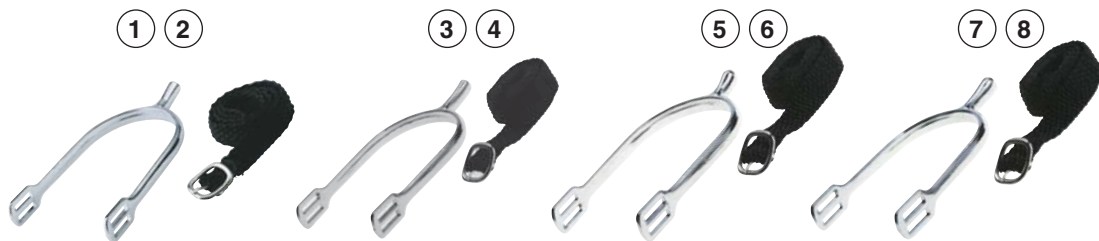

Couleurs: noir (9100)

**BESTSELLER****Eperons *€ 8,95**

Art. Nr. 4000 - hommes (2 cm) (1)

Art. Nr. 4001 - femmes (2 cm) (2)

Art. Nr. 4004 - hommes (3 cm) (3)

Art. Nr. 4005 - femmes (3 cm) (4)

Art. Nr. 4006 - hommes (2,5 cm) (5)