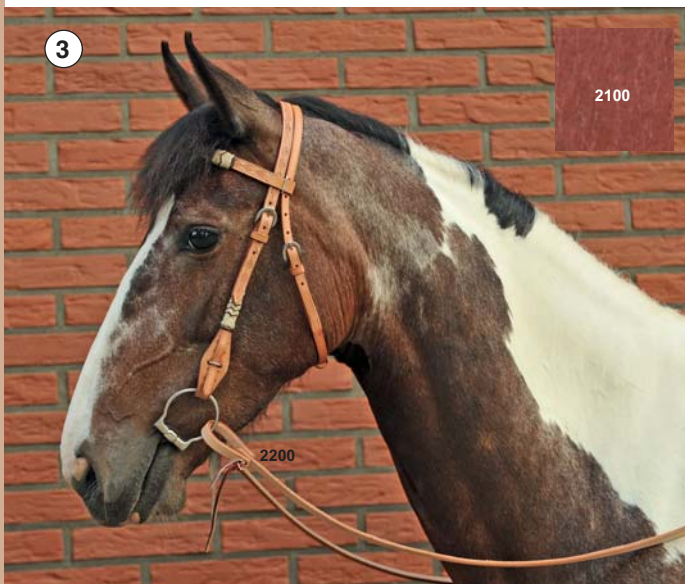

1

2100

2

2100

2100

2200

① **Bridon 1 oreille**

Art. 4333

* € 29.95

Tailles: Poney, Pur-sang, Cheval

information des produits: boucles stables, cuir de qualité, sans mors, sans rênes
Couleurs: marron foncé (2100), marron clair (2200)

② **Rênes galbées et vissées**

Art. 4336

* € 44.95

Tailles: 190 cm, 220 cm

information des produits: cuir de qualité

Couleurs: marron foncé (2100), marron clair (2200)

③ **Têtière avec décoration en peau brute**

Art. 1753

* € 59.95

Tailles: Poney, Pur-sang, Cheval

information des produits: enroulé finement, avec décoration de muserolle élaborée, livraison avec 2 paires de rênes en cuir, boucles stables, cuir de qualité, sans mors

Couleurs: marron foncé (2100), marron clair (2200)

④ **Bricole avec décoration en peau brute**

Art. 1756

* € 49.95

Tailles: Poney, Pur-sang, Cheval

information des produits: enroulé finement, avec décoration de muserolle élaborée, boucles stables, cuir de qualité

Couleurs: marron foncé (2100), marron clair (2200)

⑤ **Rênes en cuir 5 mm**

Art. 1752

* € 59.95

Tailles: 220 cm

information des produits: cuir de qualité

Couleurs: marron foncé (2100), marron clair (2200)

⑥ **Licol western avec mousqueton**

Art. 1768

* € 18.95

Tailles: Poney, Pur-sang, Cheval

information des produits: mousqueton couleur cuivre, fermeture sur le côté, ouverture sous-gorge par mousqueton, fermetures renforcées par un rivet, réglable par niveau variable, de qualité supérieure, 100% polypropylène

Couleurs: brun (2400), rouge foncé (3100), bleu foncé (6900), noir (9100)

3

2100

2200

2200

4

2100

5

2100

2200

6

9100

2400

3100

6900