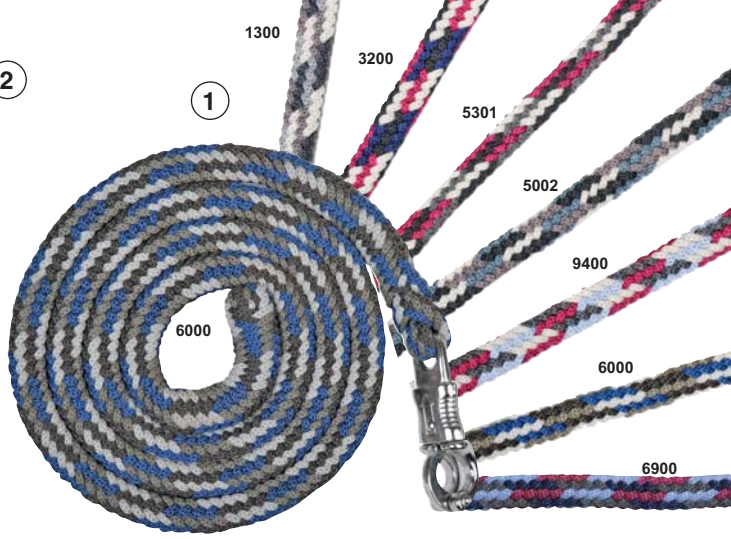

②

①

② **Licol -Combo-**

Art. 1249

* € 16.95

Tailles: Pony, Pur-sang, Cheval

information des produits: intérieur épais, ouverture sous-gorge par mousqueton, parties rembourrées pour la muserolle et la têtière, fermetures renforcées par un rivet, réglable par niveau variable, boucles stables, de qualité supérieure, longues assorties disponibles, 100% polypropylène