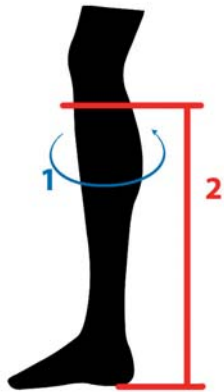

Couleurs: noir (9100)

Pointures

Tailles	Art. Nr.	5701/5702	largeur	hauteur
36			35,0 cm	41,0 cm
37			35,5 cm	42,0 cm
38			36,0 cm	42,0 cm
39			36,5 cm	42,5 cm
40			37,0 cm	43,0 cm
41			37,5 cm	43,5 cm
42			38,0 cm	44,0 cm

Pointures

Tailles	Art. Nr.	5703/5704	largeur	hauteur
32			29,5 cm	33,0 cm
33			30,0 cm	33,0 cm
34			30,5 cm	35,0 cm
35			31,5 cm	36,5 cm
36			32,0 cm	38,5 cm
37			32,5 cm	39,0 cm
38			33,0 cm	40,0 cm
39			34,0 cm	40,0 cm
40			34,5 cm	41,0 cm
41			35,0 cm	41,0 cm
42			36,0 cm	42,0 cm

Pointures

Tailles	Art. Nr.	5705/5706	largeur	hauteur
35			36,5 cm	37,0 cm
36			37,5 cm	38,0 cm
37			38,5 cm	39,0 cm
38			39,0 cm	40,0 cm
39			40,0 cm	40,0 cm
40			40,5 cm	41,0 cm
41			41,0 cm	41,0 cm
42			41,5 cm	42,0 cm

Pointures

Tailles	Art. Nr.	5707/5708	largeur	hauteur
41			37,5 cm	44,5 cm
42			38,0 cm	45,0 cm
43			38,5 cm	46,0 cm
44			39,5 cm	46,5 cm
45			40,0 cm	47,0 cm
46			40,5 cm	48,0 cm
47			41,0 cm	48,5 cm

Pointures

Tailles	Art. Nr.	5709/5710	largeur	hauteur
41			39,5 cm	45,0 cm
42			40,0 cm	46,0 cm
43			40,5 cm	47,0 cm
44			41,0 cm	48,0 cm
45			42,0 cm	48,5 cm
46			42,5 cm	49,5 cm

Pointures

Tailles	Art. Nr.	5711/5712	largeur	hauteur
35			35,0 cm	44,0 cm
36			35,5 cm	46,0 cm
37			36,0 cm	46,0 cm
38			36,5 cm	46,5 cm
39			37,0 cm	47,0 cm
40			37,5 cm	47,5 cm
41			38,0 cm	48,0 cm