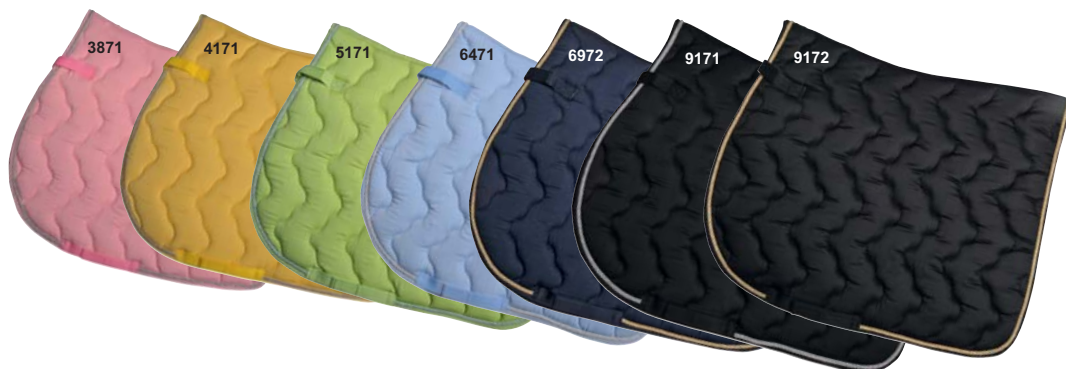

BEST SELLER

Tapis

① **Tapis -Stars-**

Art. 7193

* € 32.95

Tailles: Dressage, CSO, Pony CSO

information des produits: absorbant, pattes d'attache à velcro, intérieur mousse et fibre, forme anatomique, 80% polyester, 20% coton, garniture: 100% polyester, lavable en machine à 30 degrés, approprié pour sèche-linge

Couleurs: blanc/argente (1271), blanc/doré (1272), champagne/doré (1472), marron foncé/doré (2172), rouge/doré (3072), rouge foncé/argente (3271), rose/argente (3871), rose/argente (3971), lemon/argente (4171), pistache/argente (5171), bleu ciel/argente (6471), bleu foncé/doré (6972), noir/argente (9171), noir/doré (9172)

② **Tapis velours -Sarina-**

Art. 7192

* € 29.95

Tailles: Dressage, CSO, Pony CSO

information des produits: absorption rapide de l'humidité, pattes d'attache à velcro, intérieur mousse et fibre, avec galon, garniture: 100% polyester, 100% polyester, lavable en machine à 30 degrés, convient au sèche-linge - séchage à l'air froid, ne pas essorer

Couleurs: sable/noir (1712), choco/blanc (2112), rouge/blanc (3012), rouge foncé/blanc (3212), bleu/blanc (6712)