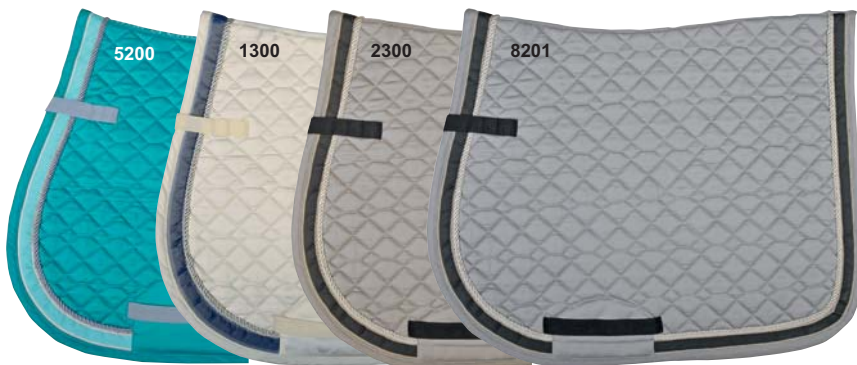

① **Tapis -Kontinent-**

Art. 1348

* € 34.95

Tailles: Dressage, CSO, Pony CSO

information des produits: absorption rapide de l'humidité, pattes d'attache à velcro, passant, intérieur épais, intérieur mousse et fibre, forme anatomique, cordelière, matériel lisse, facile à nettoyer, entretien facile, tissu: 100% coton, garniture: 100% polyester, lavable en machine à 30 degrés, approprié pour séchage

Couleurs: ivoire (1300), naturel (2300), beige (2500), turquoise/aqua (5200), bleu ciel (6400), bleu foncé (6900), gris pierre (8201), noir (9100), gris foncé (9300)

② **Licols et longe crochet anti-panique -Kontinent-**

Art. 1933

* € 14.95

Tailles: Pony, Pur-sang, Cheval

information des produits: ouverture sous-gorge par mousqueton, mousqueton panique, réglable par niveau variable, boucles stables, 100% polypropylène

Couleurs: ivoire (1300), naturel (2300), beige (2500), magenta rouge (3902), turquoise/aqua (5200), vert olive (5700), bleu ciel (6400), bleu foncé (6900), gris pierre (8201), gris foncé (9300)

①