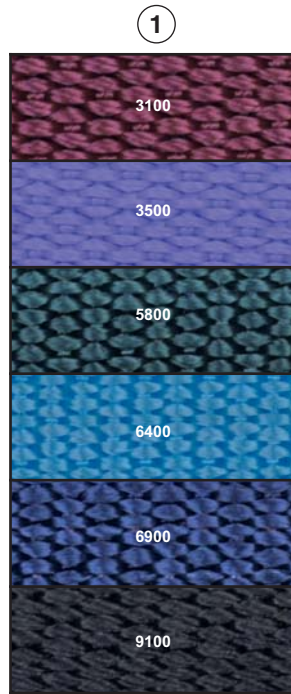

① **Licol -Minishetty-**

Art. 4159
* € 4.95

Tailles: MSH

information des produits: boucles stables, 100% polyester

Couleurs: rouge foncé (3100), lilas (3500), vert (5800), bleu ciel (6400), bleu foncé (6900), noir (9100)

② **Licol shetland -Shetty-**

Art. 6496
* € 12.95

Tailles: Shetland pony

information des produits: boucles stables, 100% polyester

Couleurs: multicolore (8398)

③ **Tapis shetty -Rainbow-**

Art. 1352
* € 19.95

Tailles: Shetland pony

information des produits: absorption rapide de l'humidité, pattes d'attache à velcro, entretien facile, garniture: 100% polyester, dessus: 65% polyester, 35% coton, lavable en machine à 30 degrés, approprié pour sèche-linge

Couleurs: multicolore (8398)

④ **Longe -Multicolor- avec mousqueton**

Art. 7003
* € 8.95

Tailles: 180 cm

information des produits: mousqueton, agrippant, 100% polyester

Couleurs: multicolore (8398)

⑤ **Longe -Multicolor- avec crochet anti-panique**

Art. 7002
* € 9.95

Tailles: 180 cm

information des produits: mousqueton panique, agrippant, 100% polyester

Couleurs: multicolore (8398)

⑥ **Chemise séchante -Rainbow-**

Art. 1358
* € 34.95

Tailles: 75, 85, 95, 105, 115, 125, 135, 145, 155, 165

information des produits: respirant, absorption de sueur optimale, perméable à la vapeur d'eau, haute tenue en chaleur, coupe extra haute, garrot rembourré, courroie de queue, côté extra long, liseré, rembourrage de chaque côté, fibre polaire, bonneterie de grande qualité, de qualité supérieure, très doux, entretien facile, 100% polyester, lavable en machine à 30 degrés, approprié pour sèche-linge, velcro à fermer avant lavage

Couleurs: multicolore (8398)