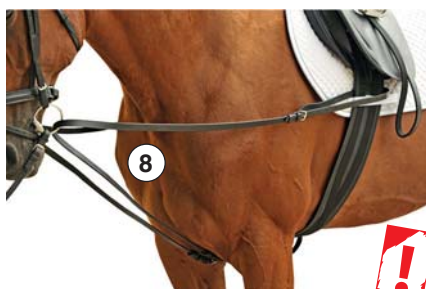

Tailles: Poney, Pur-sang/Cheval

information des produits: garniture argent, cuir vachette

Couleurs: noir (9100)

④

⑥

⑤

⑦

⑧