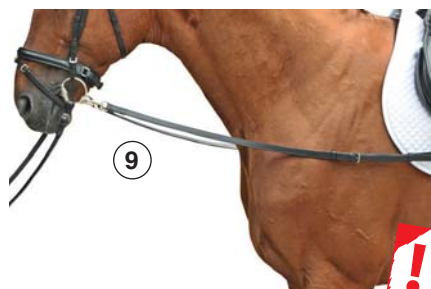

Tailles: Poney, Pur-sang/Cheval

information des produits: garniture argent, cuir vachette

Couleurs: noir (9100)

④

⑥

⑤

⑦

⑧