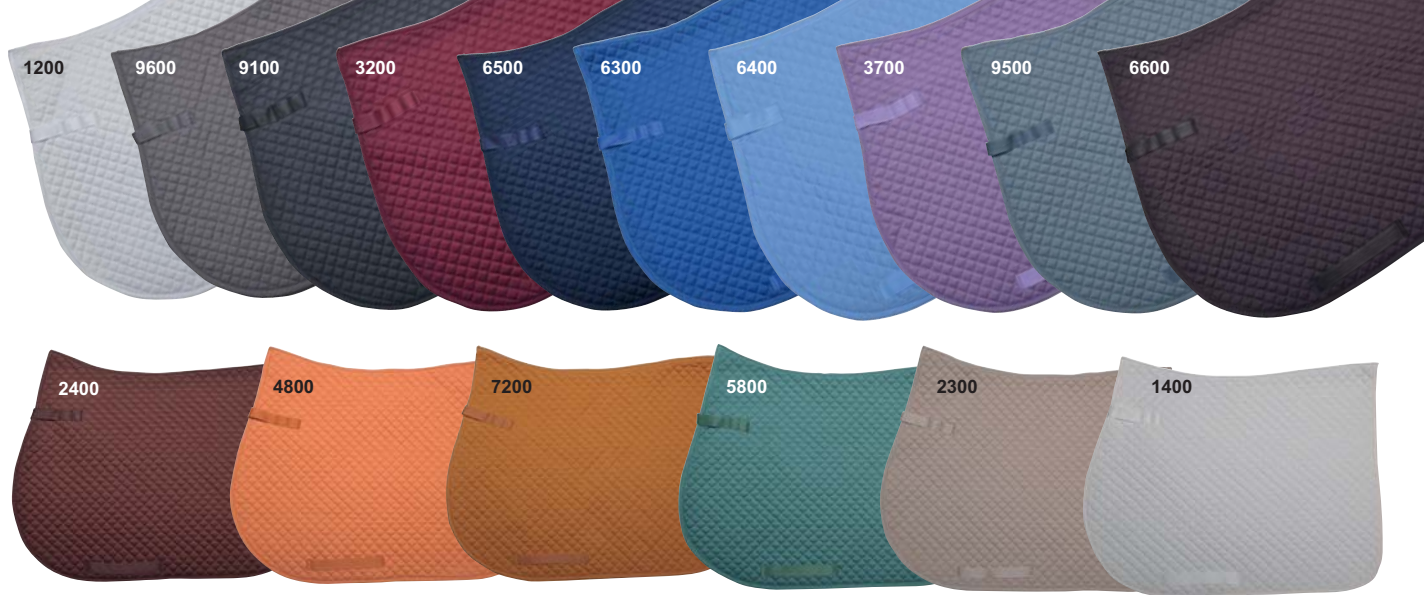

1 **BESTSELLER**

1 **Chabraqe avec surpiquûres petits carreaux**

Art. 7581-dressage

Art. 7591-cso

* € 22.95

Tailles: Pur-sang/Cheval

Information des produits: absorption rapide de l'humidité, pattes d'attache à velcro, garniture feutrine double, remplissage en mousse, forme anatomique, entretien facile, dessus: 65% polyester, 35% coton, lavable en machine à 30 degrés, approprié pour sèche-linge

Couleurs: blanc (1200), champagne (1400), naturel (2300), brun (2400), rouge foncé (3200), lilas clair (3700), terracotta (4800), vert (5800), bleu roi (6300), bleu ciel (6400), bleu (6500), prune foncé (6600), doré (7200), noir (9100), gris (9500), anthracite (9600)

2 **Tapis avec amortisseur**

Art. 7582-dressage

Art. 7592cso

* € 49.95

Information des produits: amortissant, ménagement du dos, répartition des points de pression de la selle, protection d'empreintes et de blessures, protection pour chevaux sensibles, grande décharge dorsale, dispersion de poids, pattes d'attache à velcro, intérieur en coton/polyester rendu rugueux, doublure moelleuse, forme anatomique, amortisseur détachable, entretien facile, garniture: 100% polyester, dessus: 65% polyester, 35% coton, lavable en machine à 30 degrés, approprié pour sèche-linge

Couleurs: blanc (1200), naturel (2300), brun (2400), rouge foncé (3200), terracotta (4800), vert (5800), bleu roi (6300), bleu ciel (6400), bleu (6500), noir (9100), anthracite (9600)

- Fixations avec pattes de fixation à velcro

- Une alternative de l'armortisseur en gel

- Effet et efficacité scientifiquement testés et confirmés

- Recommandé par des professionnels

3 **Tapis en forme avec surpiquûres petits carreaux**

Art. 7561-dressage

Art. 7571-cso

* € 22.95