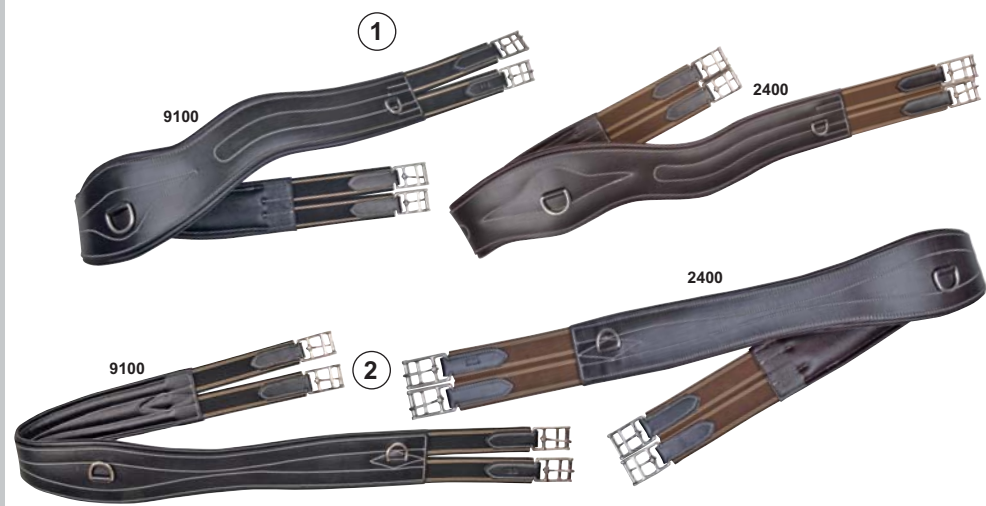

Couleurs: brun (2400), noir (9100)

① **Bricole élastique -Enya-**

Art. 7267

* € 32.95

Tailles: Pur-sang, Cheval**information des produits:** garniture élastique, boucle acier inoxydable, cuir américain de qualité souple, de qualité supérieure, maille crochet main**Couleurs:** brun (2400), noir (9100)② **Martingale -Kira-**

Art. 7268

* € 46.95

Tailles: Pur-sang, Cheval**information des produits:** robuste, boucle acier inoxydable, cuir américain de qualité souple, de qualité supérieure, maille crochet main**Couleurs:** brun (2400), noir (9100)③ **Collier de chasse -Emma- avec martingale**

Art. 7269

* € 79.95

Tailles: Pur-sang, Cheval**information des produits:** martingale amovible, boucle acier inoxydable, cuir américain de qualité souple, de qualité supérieure, maille crochet main**Couleurs:** brun (2400), noir (9100)④ **Chasse de collier -Fiona- invert élastique**

Art. 7270

* € 99.95

Tailles: Pur-sang, Cheval**information des produits:** martingale amovible, garniture élastique, boucle acier inoxydable, cuir américain de qualité souple, de qualité supérieure, maille crochet main**Couleurs:** brun (2400), noir (9100)