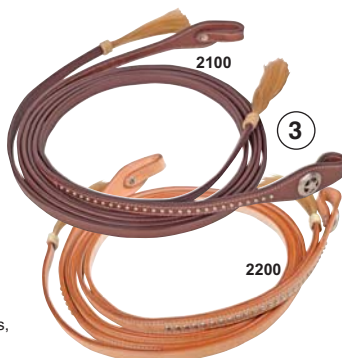

Couleurs: marron foncé (2100), marron clair (2200)

② **Bridon -Dots- avec pelage de vache**

Art. 4327

* € 69.95

Tailles: **Poney, Pur-sang, Cheval**

information des produits: avec application en vache, boucles stables, cuir de qualité, sans mors, sans rênes

Couleurs: marron foncé (2100), marron clair (2200)

③ **Rênes -Dots- avec gland en crin**

Art. 4330

* € 49.95

Tailles: **190 cm, 220 cm**

information des produits: boucles stables, cuir de qualité

Couleurs: marron foncé (2100), marron clair (2200)

④ **Martingale -Dots- avec pelage de vache**

Art. 4329

* € 139.95

Tailles: **Poney, Pur-sang, Cheval**

information des produits: avec application en vache, boucles stables, cuir de qualité

Couleurs: marron foncé (2100), marron clair (2200)