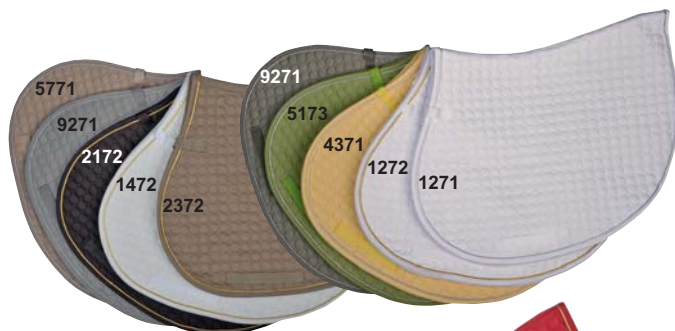

③

①

②

③

① **Tapis -Santos-**
Art. 7384
* € 34.95

Tailles: Dressage, CSO, Pony CSO

information des produits: absorbant, pattes d'attache à velcro, passant, intérieur mousse et fibre, forme anatomique, cordelière, entretien facile, 65% polyester, 35% coton, garniture: 100% polyester, lavable en machine à 30 degrés, approprié pour sèche-linge
Couleurs: blanc (1200), marron foncé (2100), beige (2500), rouge (3000), azur bleu (6378), noir (9100)