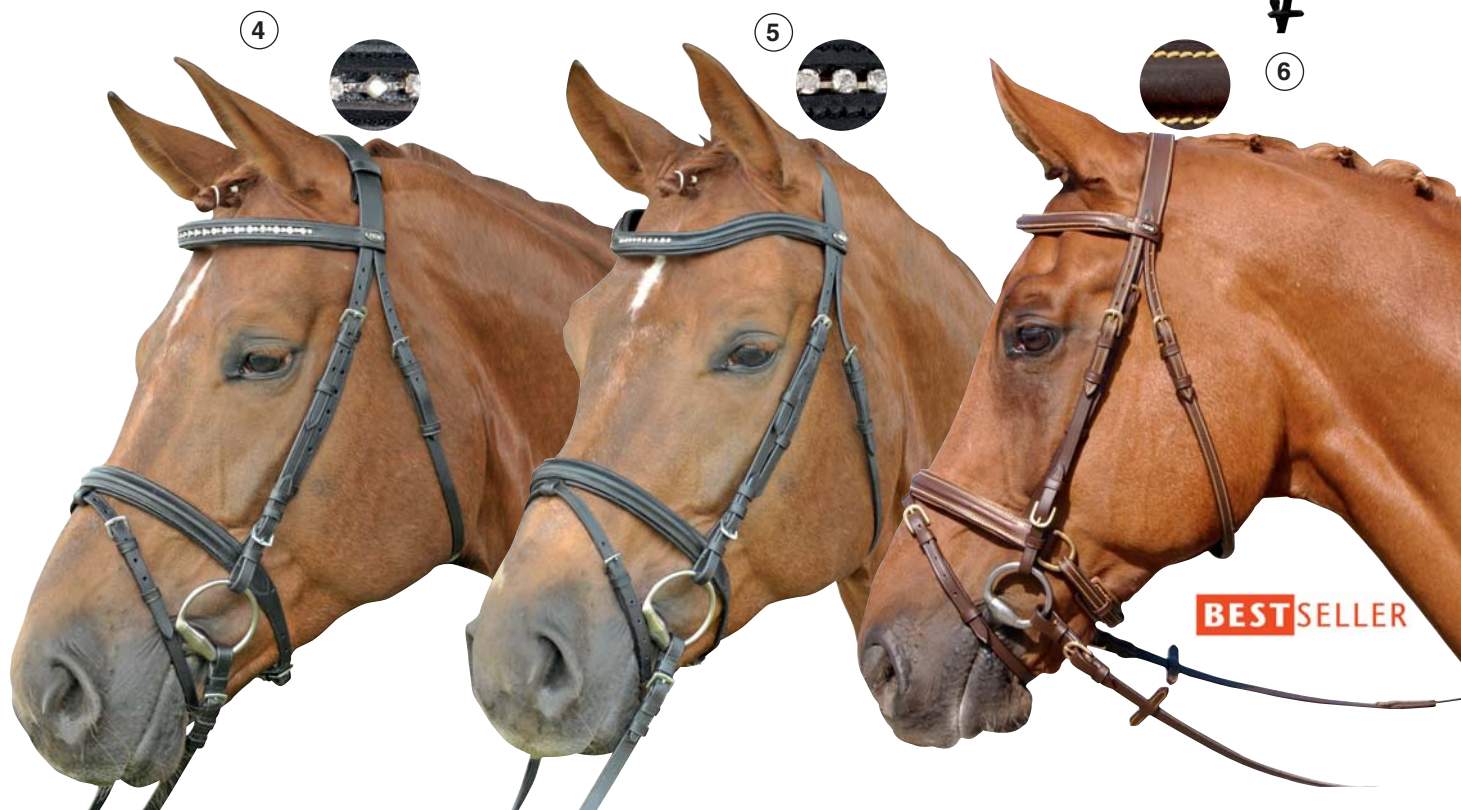

⑥ **Muserolle -Stockholm-**

Art. 5667
* € 27.95

Tailles: Pony, Pur-sang, Cheval

information des produits: mousqueton couleur argent, réglage pull-back, muserolle rembourrée particulièrement moelleuse, cuir de qualité, maille crochet main
Couleurs: noir (9100)

⑦ **Muserolle -London-**

Art. 5668
* € 27.95

Tailles: Pony, Pur-sang, Cheval

information des produits: mousqueton couleur argent, muserolle rembourrée particulièrement moelleuse, cuir de qualité, maille crochet main
Couleurs: noir (9100)

2400

9100

BESTSELLER

① Bridon -Jana-

Art. 1089

* € 34.95

Tailles: shetty, Pony, Pur-sang, Cheval, cheval lourd
information des produits: broderie blanche sur le frontal et la muserolle, rênes en toile tissée avec arrêteurs, longe anglaise, avec raccords en couleur argent dépoli, muserolle et frontal rembourrés, cuir de qualité, maille crochet main, sans mors
Couleurs: noir (9100)