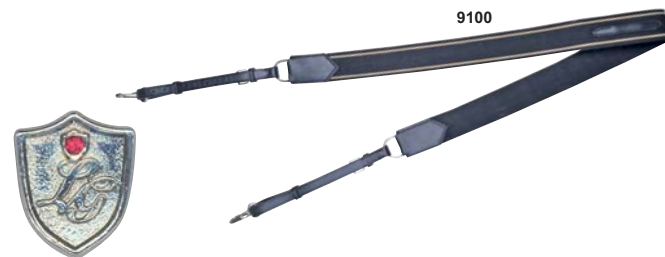

Couleurs: brun (2400), noir (9100)

① **Bricole élastique -Enya-**

Art. 7267

* € 32.95

Tailles: Pur-sang, Cheval**information des produits:** garniture élastique, boucle acier inoxydable, cuir américain de qualité souple, de qualité supérieure, maille crochet main**Couleurs:** brun (2400), noir (9100)② **Martingale -Kira-**

Art. 7268

* € 46.95

Tailles: Pur-sang, Cheval**information des produits:** robuste, boucle acier inoxydable, cuir américain de qualité souple, de qualité supérieure, maille crochet main**Couleurs:** brun (2400), noir (9100)③ **Collier de chasse -Emma- avec martingale**

Art. 7269

* € 79.95

Tailles: Pur-sang, Cheval**information des produits:** martingale amovible, boucle acier inoxydable, cuir américain de qualité souple, de qualité supérieure, maille crochet main**Couleurs:** brun (2400), noir (9100)④ **Chasse de collier -Fiona- invert élastique**

Art. 7270

* € 99.95

Tailles: Pur-sang, Cheval**information des produits:** martingale amovible, garniture élastique, boucle acier inoxydable, cuir américain de qualité souple, de qualité supérieure, maille crochet main**Couleurs:** brun (2400), noir (9100)