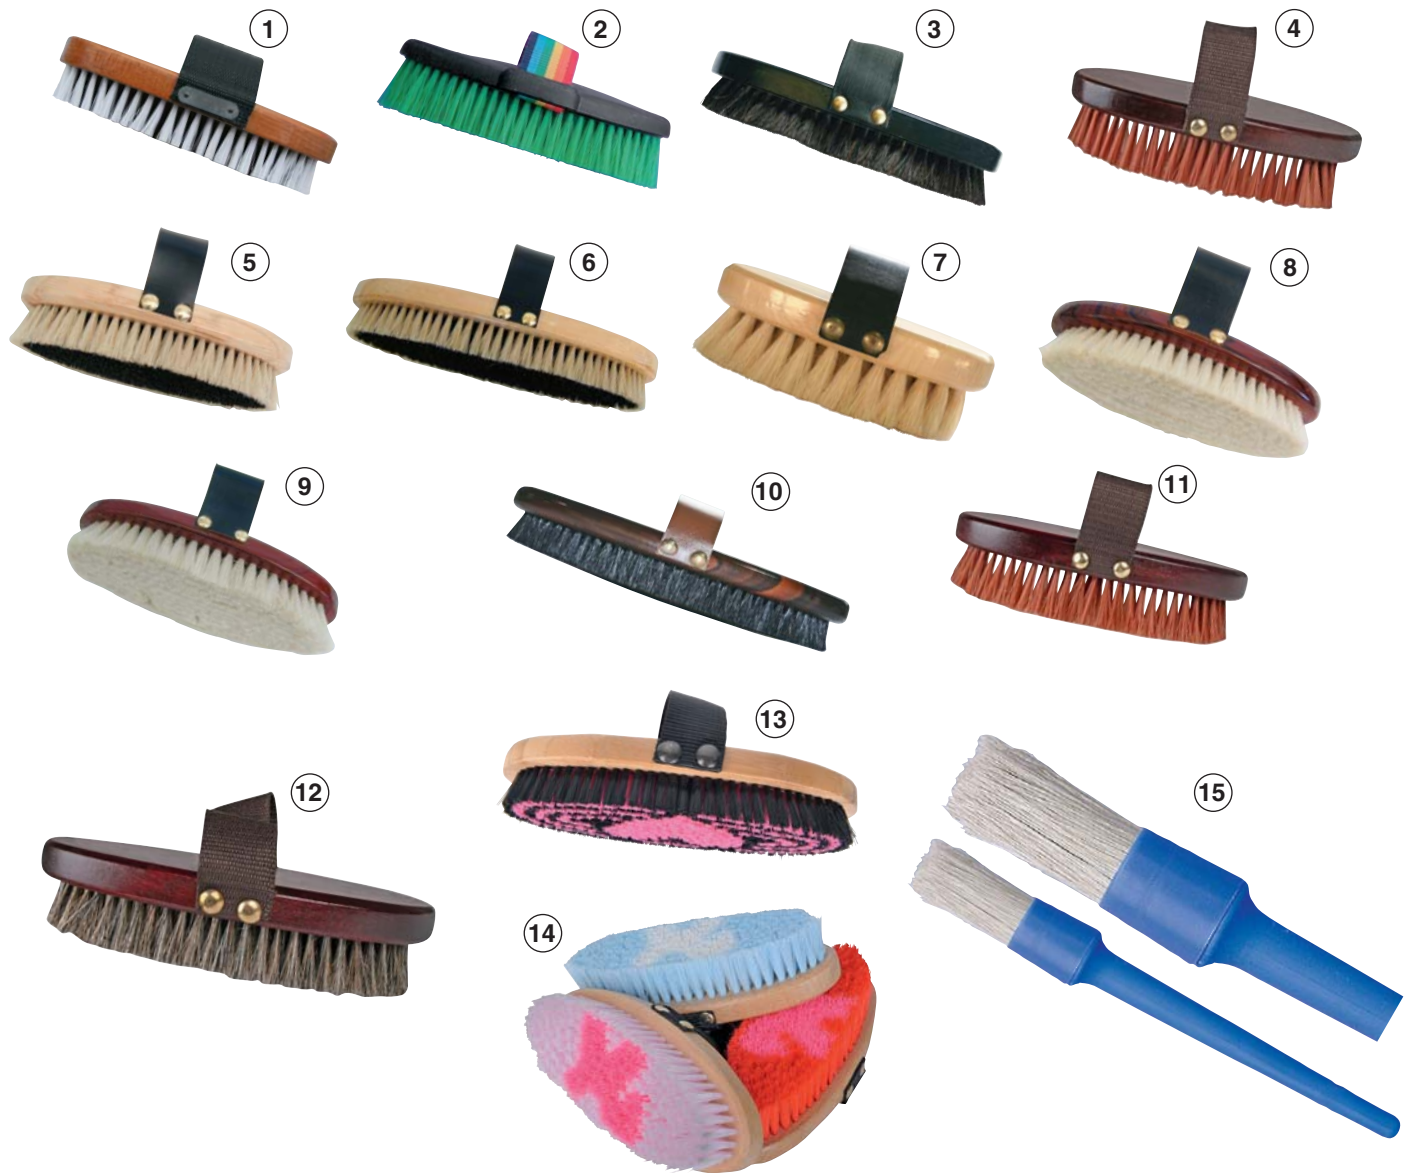

28 Plaque d'écurie, blanc

Art. 6495
* € 4.95
Couleurs: blanc (1200)

29 Plaque d'écurie -cheval-

Art. 6497
* € 7.95
Couleurs: noir (9100)

① **Brosse douce, ca. 19,5 cm**
Art. 6325
* € 4.50

② **Brosse douce, ca. 19 cm**
Art. 6326
* € 3.55