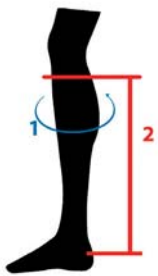

① BESTSELLER

petite longueur

	1	2
X-Small	32	32
Small	34	34
Medium	36	37
Large	38	40
X-Large	41	42
XX-Large	44	45
X-Small	32	34
Small	34	38
Medium	36	40
Large	38	43
X-Large	41	45
XX-Large	44	47
X-Small	32	36
Small	34	40
Medium	36	42
Large	39	45
X-Large	41	48
XX-Large	44	48
	cm	cm

longueur normale

grande longueur