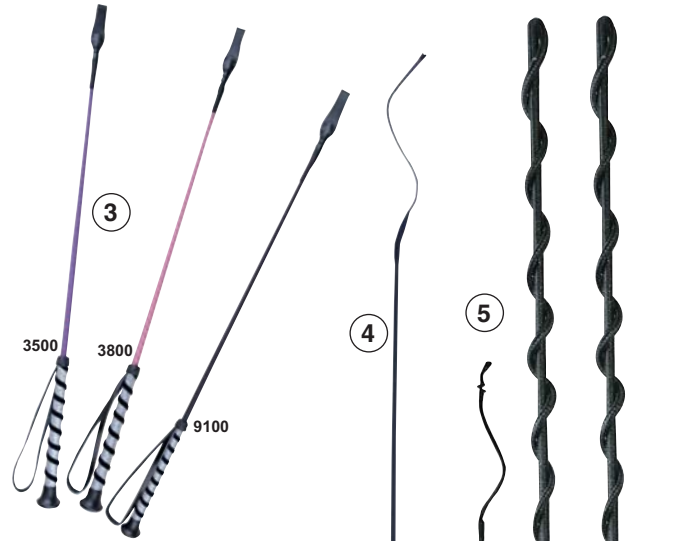

① **Support pour 12 cravaches**

Art. 6231
* € 5.95

② **Cravache -Glitter-**

Art. 6396
* € 8.95

Tailles: 65

information des produits: longueur 65 cm environ, poignée en caoutchouc
Couleurs: lilas/noir (3591), bleu/noir (6591)

③ **Cravache -Sparkle-**

Art. 6397
* € 10.95

Tailles: 70

information des produits: 70 cm de long environ, dragonne
Couleurs: lilas (3500), rose (3800), noir (9100)

④ **Cravache -Softgrip-**

Art. 6394
* € 7.95

Tailles: 120

information des produits: longueur 120 cm environ
Couleurs: noir (9100)

⑤ **Cravaches de dressage**

Art. 6346
* € 3.95

Tailles: 90

* € 4.20

Tailles: 100

* € 4.40

Tailles: 110

* € 4.60

Tailles: 120

* € 4.80

Tailles: 130

information des produits: longueur 110 cm environ, longueur 120 cm environ, longueur 90 cm environ, longueur 100 cm environ, longueur 130 cm environ, dragonne, poignée en caoutchouc
Couleurs: rouge (3000), bleu (6500), noir (9100)

⑥ **Chambrière avec poignée grip**

Art. 6344
* € 9.95

Tailles: 180 cm

information des produits: longueur 180 cm, poignée en caoutchouc

⑦ **Chambrière démontable avec poignée**

Art. 6345
* € 12.95

Tailles: 180 cm

information des produits: longueur 180 cm, poignée en caoutchouc

⑧ **Cravache -main-**

Art. 6340
* € 8.95

Tailles: 65

information des produits: poignée en caoutchouc
Couleurs: noir (9100)

⑨ **Cravache avec dragonne**

Art. 6341
* € 4.45

Tailles: 70

information des produits: dragonne
Couleurs: blanc/rose (1238), noir (9100), noir/rose (9138)

⑩ **Cravache -Kids-**

Art. 1035
* € 9.95

Tailles: 60

information des produits: poignée en caoutchouc
Couleurs: rose (3800), argenté (7100)

⑪ **Cravache avec poignée dorée**

Art. 6393
* € 7.95

Tailles: 70

information des produits: 70 cm de long environ
Couleurs: noir/doré (9172)

⑫ **Cravache -Crystal-**

Art. 3796

* € 12.95

Tailles: 110

* € 13.95

Tailles: 120