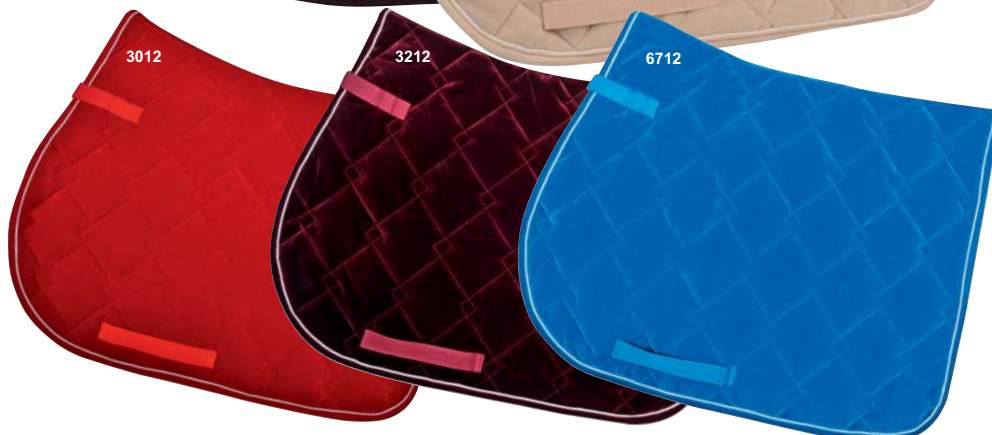

BEST SELLER

Tapis

① **Tapis -Stars-**

Art. 7193

* € 32.95

Tailles: Dressage, CSO, Pony CSO

information des produits: absorbant, pattes d'attache à velcro, intérieur mousse et fibre, forme anatomique, 80% polyester, 20% coton, garniture: 100% polyester, lavable en machine à 30 degrés, approprié pour sèche-linge

Couleurs: blanc/argente (1271), blanc/doré (1272), champagne/doré (1472), marron foncé/doré (2172), rouge/doré (3072), rouge foncé/argente (3271), rose/argente (3871), rose/argente (3971), lemon/argente (4171), pistache/argente (5171), bleu ciel/argente (6471), bleu foncé/doré (6972), noir/argente (9171), noir/doré (9172)

② **Tapis velours -Sarina-**

Art. 7192

* € 29.95

Tailles: Dressage, CSO, Pony CSO

information des produits: absorption rapide de l'humidité, pattes d'attache à velcro, intérieur mousse et fibre, avec galon, garniture: 100% polyester, 100% polyester, lavable en machine à 30 degrés, convient au sèche-linge - séchage à l'air froid, ne pas essorer

Couleurs: sable/noir (1712), choco/blanc (2112), rouge/blanc (3012), rouge foncé/blanc (3212), bleu/blanc (6712)