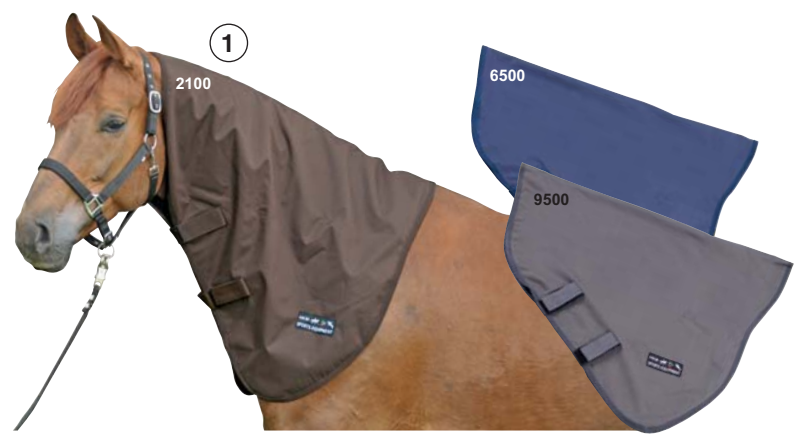

1 **Encolure pour la couverture -Professional-**

Art. 5002
* € 46.95

Tailles: S, M, L

information des produits: colonne aqicoile 3.000 mm, respirabilité: 3.000 ml par m²/24 heures, perméable à la vapeur d'eau, coupe-vent, déperlant, résistant aux déchirures, fermeture velcro, doublure en fibres polaires, 100% polyester, tissu extérieur robuste 600D, lavable en machine à 30 degrés, approprié pour sèche-linge

Couleurs: marron foncé (2100), bleu (6500), gris (9500)

Articles assortis aux pages 80.

2 **Couverture d'extérieur double polaire professional**

Art. 3002
* € 76.95

Tailles: 95, 105, 115, 125, 135, 145, 155, 165

information des produits: colonne aqicoile 3.000 mm, respirabilité: 3.000 ml par m²/24 heures, absorption de sueur optimale, perméable à la vapeur d'eau, coupe-vent, déperlant, peu salissant, résistant aux déchirures, fermeture avant réglable, double fermeture à boucles sur le devant, sans couture de dos, garrot rembourré, plis d'aisance pour une liberté de mouvement, sangles croisées avec fermetures en métal, courroies de cuisses détachables par mousqueton, lanière de queue détachable par mousqueton, côtés extra longs, dessous en polaire, idéal comme couverture de demi-saison, 100% polyester, tissu polyester ripp-stop 600D, lavable en machine à 30 degrés, approprié pour sèche-linge

Couleurs: marron foncé/rose (2138), marron foncé/bleu ciel (2164)

BESTSELLER