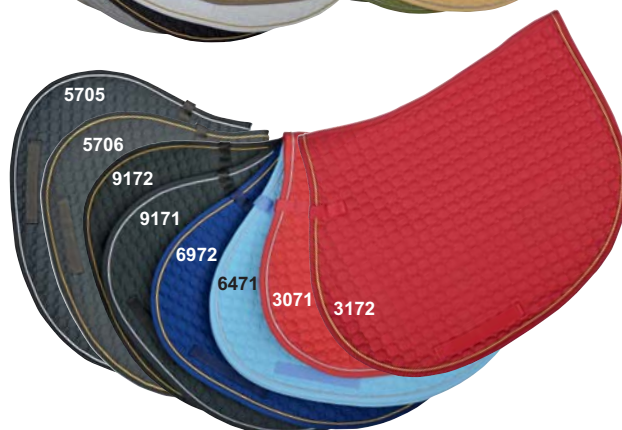

③

①

②

③

① **Tapis -Santos-**
Art. 7384
* € 34.95

Tailles: Dressage, CSO, Pony CSO

information des produits: absorbant, pattes d'attache à velcro, passant, intérieur mousse et fibre, forme anatomique, cordelière, entretien facile, 65% polyester, 35% coton, garniture: 100% polyester, lavable en machine à 30 degrés, approprié pour sèche-linge
Couleurs: blanc (1200), marron foncé (2100), beige (2500), rouge (3000), azur bleu (6378), noir (9100)