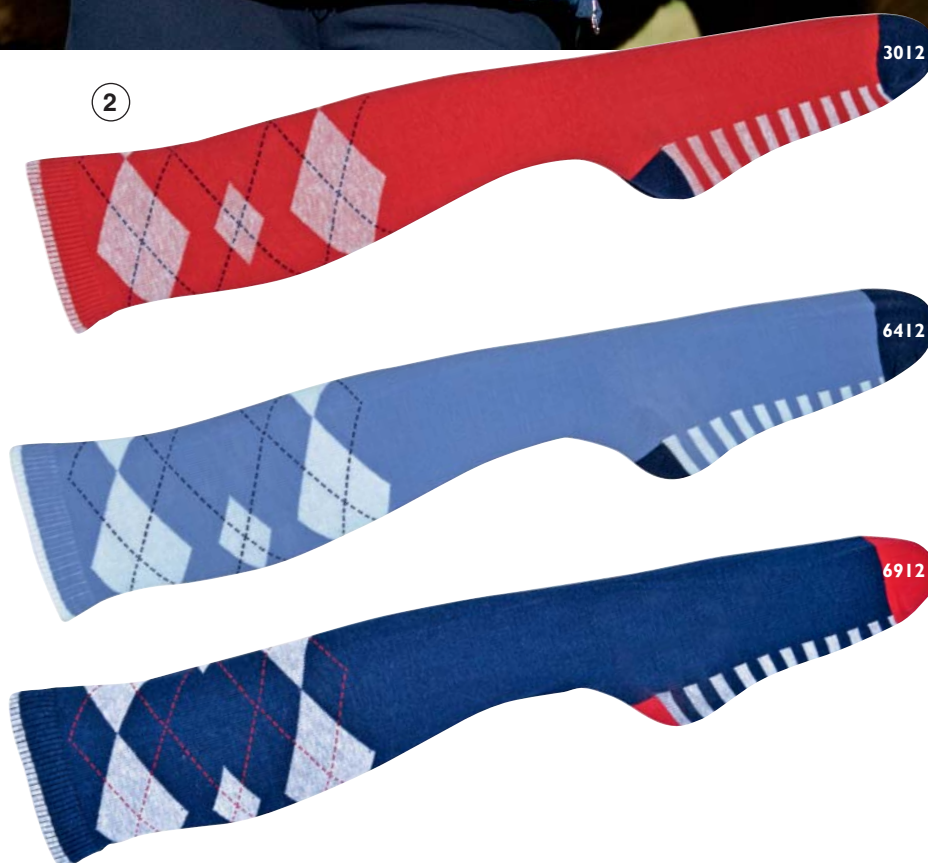

① Gilet -Classic Stripes-

Art. 8504

* € 59.95

Tailles: 128, 140, 152, 164, 176

* € 69.95

Tailles: XS, S, M, L, XL, XXL

information des produits: coupe cintrée, partie élastique dans le dos, fermeture à glissière réversible, fermeture éclair sur les côtés, dessus facile d'entretien, 100% polyester, lavable en machine à 30 degrés, approprié pour sèche-linge

Couleurs: bleu foncé (6900)

○ ○

② Chaussettes -Parma-

Art. 2751

* € 5.95

Tailles: 32/34, 35/37, 38/40, 41/43, 44/46

information des produits: respirant, agréable à la peau, qualité de finition de la maille - pas de points de pression, facile à entretenir et résistant, 80% coton, 17% polyester, 3% élasthanne, lavable en machine à 30 degrés, approprié pour sèche-linge

Couleurs: rouge/blanc (3012), bleu ciel/blanc (6412), bleu foncé/blanc (6912)

Légende:

Chaleur

coupe vent

imperméabilité

Respiration

coutures soudées

Résistance

Par exemple:

peu chaud

très chaud