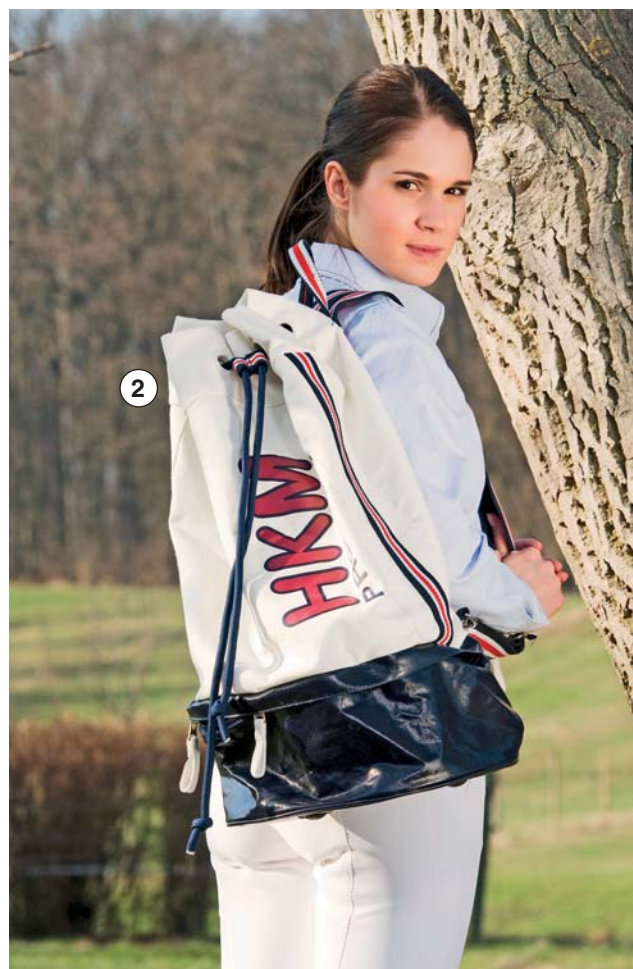

② **Sac de concours -Pro Team-
Art. 1694**

* € 39.95

information des produits: hauteur: 50 cm, diamètre env. 30 cm, très résistant à l'eau, en bas avec casier à chaussures, poche extérieure, revêtement imperméable, revêtement: 58% polyester, 30% polyuréthane, 12% polyamide

Couleurs: bleu foncé/blanc (6912)