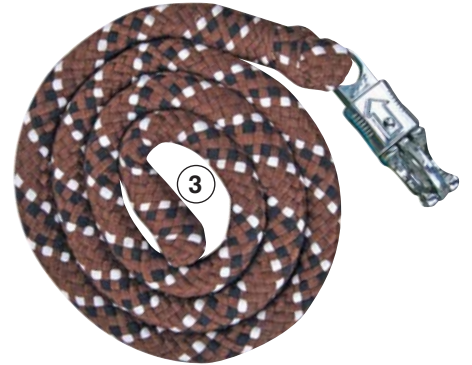

9238

2125

6960

2421

9195

3069

6421

9296

6

1 Bonnet anti-mouches

Art. 3387
* € 7.95

Tailles: Pony, Pur-sang, Cheval

information des produits: protection du cheval contre les insectes, maille crochet, lavable en machine à 30 degrés, convient au sèche-linge - séchage à l'air froid, ne pas essorer

Couleurs: blanc/doré (1272), champagne/doré (1472), marron foncé/doré (2172), naturel/doré (2372), marron/doré (2472), rouge foncé/argenté (3271), rouge foncé/doré (3272), vert/doré (5872), bleu gris/argenté (6071), bleu ciel/argenté (6471), bleu foncé/doré (6972), noir/argenté (9171), noir/doré (9172), gris/argenté (9571)

2 Longe avec mousqueton

Art. 3630
* € 7.95

Tailles: 180 cm

information des produits: mousqueton, mousqueton couleur argent, très épais, 100% polyester

Couleurs: marron foncé/beige (2125), marron/marron foncé (2421), rouge/marine (3069), bleu foncé/bleu gris (6960), noir/gris (9195)

3 Longe avec crochet anti-panique

Art. 3631
* € 8.95

Tailles: 180 cm

information des produits: mousqueton panique, mousqueton couleur argent, très épais, 100% polyester

Couleurs: marron foncé/beige (2125), marron/marron foncé (2421), rouge/marine (3069), bleu foncé/bleu gris (6960), noir/gris (9195)

4 Longe à rayures avec crochet anti-panique

Art. 3682
* € 6.95

Tailles: 180 cm

information des produits: mousqueton panique, de qualité supérieure, tissé en deux couleurs, très doux, agrippant, 100% polyester

Couleurs: bleu ciel/brun (6421), gris clair/rose (9238), gris clair/anthracite (9296)

5 Longe à rayures avec mousqueton

Art. 3667
* € 5.95

Tailles: 180 cm

information des produits: mousqueton, très doux, agrippant, 100% polyester

Couleurs: bleu ciel/brun (6421), gris clair/rose (9238), gris clair/anthracite (9296)