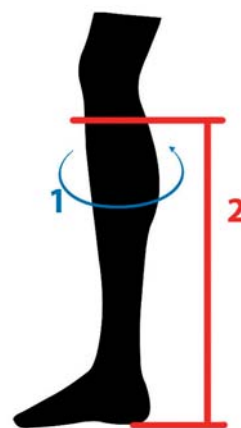

Pointures

Tailles	Art. Nr.	6641
	largeur	hauteur
36	38 cm	39 cm
37	38,5 cm	39 cm
38	39,5 cm	40 cm
39	40 cm	41 cm
40	40,5 cm	41 cm
41	41 cm	42 cm
42	41,5 cm	43 cm
43	41,5 cm	43 cm
44	42 cm	44 cm

Pointures

Tailles	Art. Nr.	6642
	largeur	hauteur
36	35 cm	41 cm
37	36 cm	41 cm
38	36,5 cm	42 cm
39	37,5 cm	43 cm
40	38 cm	43 cm
41	38,5 cm	44 cm
42	39 cm	44 cm
43	39 cm	45 cm
44	40 cm	46 cm

Pointures

Tailles	Art. Nr.	6643
	largeur	hauteur
36	38 cm	44 cm
37	38 cm	45 cm
38	39,5 cm	46 cm
39	40 cm	47 cm
40	40 cm	47 cm
41	41 cm	47 cm
42	41,5 cm	48 cm
43	41,5 cm	48 cm
44	42 cm	49 cm

Pointures

Tailles	Art. Nr.	6536
	largeur	hauteur
36	35 cm	44 cm
37	36 cm	45 cm
38	36,5 cm	46 cm
39	37,5 cm	47 cm
40	38 cm	47 cm
41	38,5 cm	47 cm
42	39 cm	48 cm
43	39 cm	48 cm
44	40 cm	49 cm

Pointures

Tailles	Art. Nr.	6537
	largeur	hauteur
36	33 cm	46 cm
37	34 cm	46 cm
38	34 cm	47 cm
39	35 cm	47 cm
40	35 cm	48 cm
41	36 cm	49 cm
42	36 cm	50 cm
43	37 cm	51 cm
44	38 cm	52 cm

① ③ ④ ⑤ ⑥

① **Bottes -Milano-, cuir doux,, court/large**

Art. 6641
* € 198.95

Tailles: 36, 37, 38, 39, 40, 41, 42, 43, 44

information des produits: fermeture éclair, garniture cuir, bouton-pression de sûreté, forme anatomique, semelle en caoutchouc élastique anti dérapant avec talon, serrage rapide, cuir de qualité

Couleurs: noir (9100)

② **Bottes -Storm-**

Art. 5114
* € 89.95

Tailles: 35, 36, 37, 38, 39, 40, 41, 42, 43, 44, 45, 46

information des produits: robuste, fermeture éclair arrière, parties tissées élastiques, forme anatomique, semelle anti-dérapante, cuir de qualité

Couleurs: noir (9100)

③ **Bottes -Milano-, cuir doux, courtes/largeur stand**

Art. 6642
* € 198.95

Tailles: 36, 37, 38, 39, 40, 41, 42, 43, 44

information des produits: fermeture éclair, garniture cuir, bouton-pression de sûreté, forme anatomique, semelle en caoutchouc élastique anti dérapant avec talon, serrage rapide, cuir de qualité

Couleurs: noir (9100)