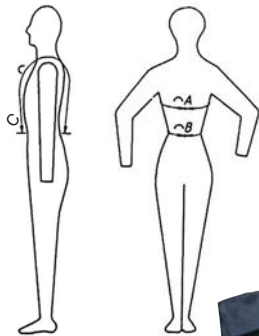

①	(A)	(C)	(B)
XXXS (128-136)	54-64	59-66	54-60
XXS (140-146)	64-74	66-73	58-64
XS (158-164)	74-84	73-80	62-68
S (36)	84-92	80-85	68-76
M (38)	92-100	85-90	76-84
L (40)	100-108	90-95	84-92
XL (42)	108-116	95-100	92-100
XXL (44/46)	116-124	100-105	100-108

BESTSELLER

	(A)	(B)	(C)
8	61-63 cm	54-56 cm	64-65 cm
10	64-66 cm	57-60 cm	64-66 cm
12	69-72 cm	65-67 cm	67-70 cm
XS/14	77-79 cm	71-74 cm	73-78 cm
S	78-81 cm	73-75 cm	79-82 cm
M	84-86 cm	77-79 cm	83-85 cm
L	93-96 cm	87-92 cm	90-95 cm
XL	97-100 cm	93-98 cm	96-101 cm

① **Gilet de protection -007-**

Art. 1599

* € 89.95

Tailles: XXXS, XXS, XS, S, M, L, XL, XXL

information des produits: amortissant, fermeture velcro sur les côtés, fermeture velcro aux épaules, bon réglage de taille, laisse passer l'air, Sicherheitsstandard Beta 3 2000, intérieur: 100% polyester, extérieur: 100% polyester

Couleurs: noir (9100)

② **Gilet de protection - Fexi -**

Art. 1595

* € 89.95

Tailles: 8, 10, 12, 14/XS, S, M, L, XL

information des produits: amortissant, réglable par niveau variable, correspond à la sécurité standard de EN 13158 Level 3, adaption parfaite au mouvement à cause des éléments flexibles, Doublure interne : 80% nylon, 20% élasthanne, tissu extérieur: 100% nylon

Couleurs: noir (9100)

③ **Gilet de sécurité -Supra Flex-**

Art. 1594

* € 99.95

Tailles: enfants S, enfants M, enfants L, enfants XL

* € 112.95

Tailles: Adultes S, Adultes M, Adultes L, adulte XL

information des produits: amortissant, fermeture velcro aux épaules, bon réglage de taille, réglable par niveau variable, correspond à la sécurité standard de EN 13158 Level 3, standard de sécurité BETA 3 2009, intérieur: 100% polyester, extérieur: 100% polyester

Couleurs: noir (9100)