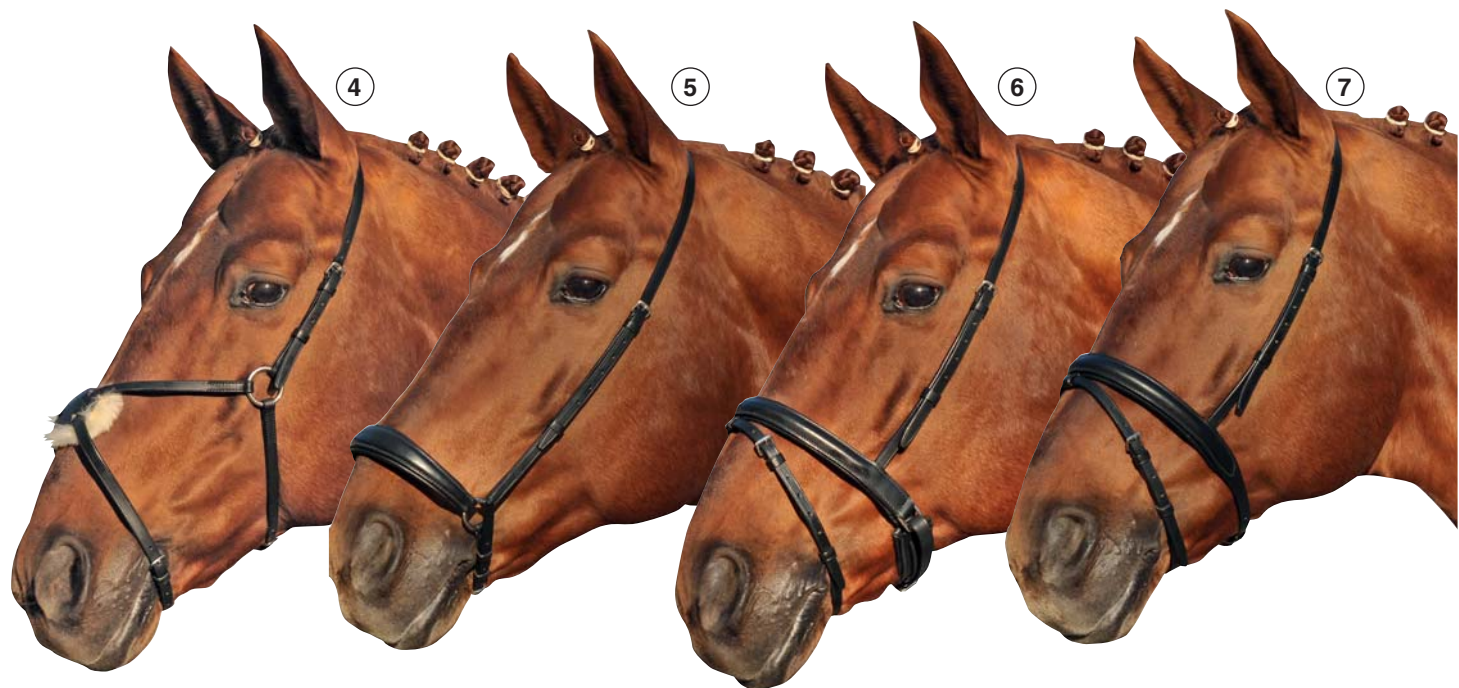

① **Licol, garni doux**

Art. 2045
* € 29.95

Tailles: Pony, Pur-sang, Cheval

information des produits: longe anglaise, mousqueton couleur argent, muserolle rembourrée particulièrement moelleuse, cuir de qualité, maille crochet main
Couleurs: noir/blanc (9112)

② **Licol pour mors, dessous en blanc**

Art. 2046
* € 29.95

Tailles: Pony, Pur-sang, Cheval

information des produits: mousqueton couleur argent, muserolle rembourrée particulièrement moelleuse, cuir de qualité, maille crochet main
Couleurs: noir/blanc (9112)

③ **Bridon -Olivia-**

Art. 2044
* € 139.95

Tailles: Pony, Pur-sang, Cheval

information des produits: rêne antidérapante comprise, mousqueton couleur argent, réglage pull-back, parties rembourrées pour la muserolle et la têtière, cuir qualité longue durée, sans mors
Couleurs: noir/blanc (9112)

④ **Muserolle -Mexiko-**

Art. 5665
* € 27.95

Tailles: Pony, Pur-sang, Cheval

information des produits: mousqueton couleur argent, cuir de qualité, maille crochet main
Couleurs: noir (9100)

⑤ **Muserolle -Hannover-**

Art. 5666
* € 26.95

Tailles: Pony, Pur-sang, Cheval

information des produits: mousqueton couleur argent, muserolle rembourrée particulièrement moelleuse, cuir de qualité, maille crochet main
Couleurs: noir (9100)

⑥ **Muserolle -Stockholm-**

Art. 5667
* € 27.95

Tailles: Pony, Pur-sang, Cheval

information des produits: mousqueton couleur argent, réglage pull-back, muserolle rembourrée particulièrement moelleuse, cuir de qualité, maille crochet main
Couleurs: noir (9100)

⑦ **Muserolle -London-**

Art. 5668
* € 27.95

Tailles: Pony, Pur-sang, Cheval

information des produits: mousqueton couleur argent, muserolle rembourrée particulièrement moelleuse, cuir de qualité, maille crochet main
Couleurs: noir (9100)