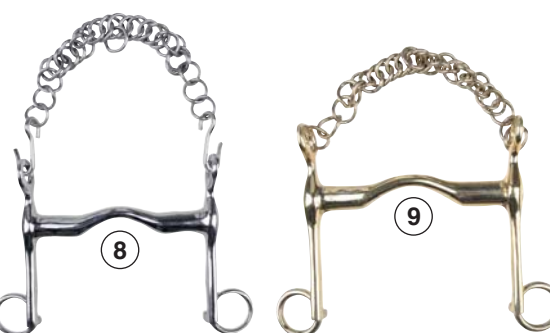

⑧ **Mors en inox**

Art. 9884 - 16 mm, chaîne 5 cm

Art. 9885 - 16 mm, chaîne 7 cm

Art. 9886 - 18 mm, chaîne 5 cm

Art. 9887 - 18 mm, chaîne 7 cm

* € 29.95

Tailles 12,5 cm, 13,5 cm, 14,5 cm, 15,5 cm

information des produits: acier inoxydable