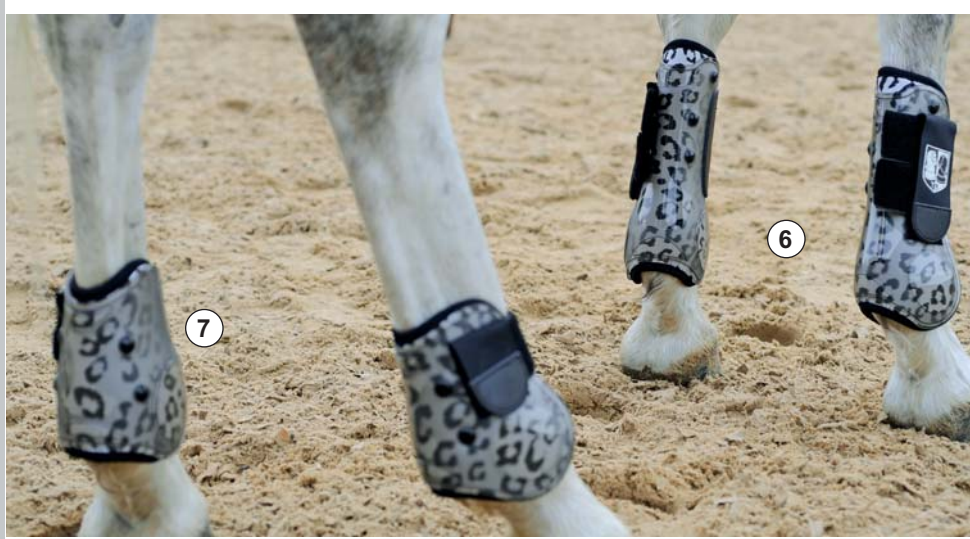

① **Bonnet -Echecs-**
Art. 3126
* € 9.95

Tailles: **Poney, Pur-sang, Cheval**
information des produits: maille crochet, 100% coton, lavable en machine à 30 degrés, approprié pour sèche-linge
Couleurs: champagne (1400)

Tailles: **Dressage, CSO, PD, Poney CSO**
information des produits: absorption rapide de l'humidité, passant, tirants velcro, dessous du matériel moelleux, intérieur épais, intérieur mousse et fibre, forme anatomique, tirant de ceinture de selle, dessous en polaire, entretien facile, garniture: 100% polyester, dessous: 100% polyester, dessus: 65% polyester, 35% coton, lavable en machine à 30 degrés, approprié pour sèche-linge
Couleurs: champagne (1400), noir (9100)

Tailles: **Poney, Pur-sang, Cheval**
information des produits: avec raccords en couleur argent dépoli, parties rembourrées pour la musérolle et la têtère, musérolle et têtère réglables à 2 endroits, fermetures renforcées par un rivet, réglable par niveau variable, boucles stables, de qualité supérieure, 100% polypropylène
Couleurs: blanc/noir (1291)

Tailles: **Dressage, CSO, PD, Poney CSO**
information des produits: absorption rapide de l'humidité, pattes d'attache à velcro, triplure en mousse, passant, doublure en polaire microfibre, forme anatomique, entretien facile, 100% polyester, lavable en machine à 30 degrés, approprié pour sèche-linge
Couleurs: blanc/noir (1291)

Tailles: **Poney, Pur-sang/Cheval**
information des produits: amortissant, protection contre les blessures, double velcro, livré avec un sac en tissu, matériel néoprène élastique, par paire, lavable en machine à 30 degrés, approprié pour sèche-linge
Couleurs: blanc/noir (1291)

⑥ **Guêtres -Animal- antérieures**
Art. 3116
* € 39.95

Tailles: **Poney, Pur-sang/Cheval**
information des produits: amortissant, protection des membres du cheval, forme anatomique, velcro de 5 cm de largeur, réglable par niveau variable, protège-tendons en néoprène coqués, matériel néoprène élastique, par paire, pour les antérieurs, lavable en machine à 30 degrés, approprié pour sèche-linge
Couleurs: blanc/noir (1291)

⑦ **Protège-boulets -Animal-**
Art. 3112
* € 26.95

Tailles: **Poney, Pur-sang/Cheval**
information des produits: amortissant, protection des membres du cheval, fermeture velcro, forme anatomique, velcro de 5 cm de largeur, protège-tendons en néoprène coqués, matériel néoprène élastique, pour les postérieurs, lavable en machine à 30 degrés, approprié pour sèche-linge
Couleurs: blanc/noir (1291)